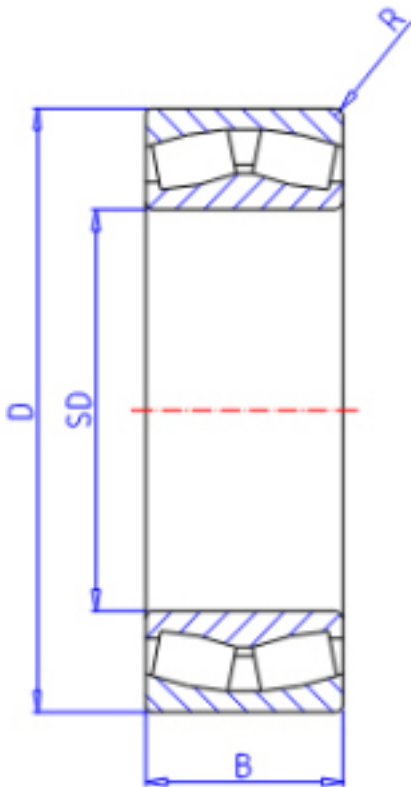

KOYO 23022RH参数

主要尺寸	SD	110	mm	内径
	D	170	mm	外径
	B	45.0	mm	宽度
	R	2.0	mm	(最小)
型号	ORDER	23022RH		型号
基本额定载荷	C	375000	N	动载荷
	C0	486000	N	静载荷
极限转速	NG	1900	1/min	脂润滑
	NO	2500	1/min	油润滑

KOYO 23022RH图片

参考资料:<http://www.sozhou.com/p/e10d17bd.html>