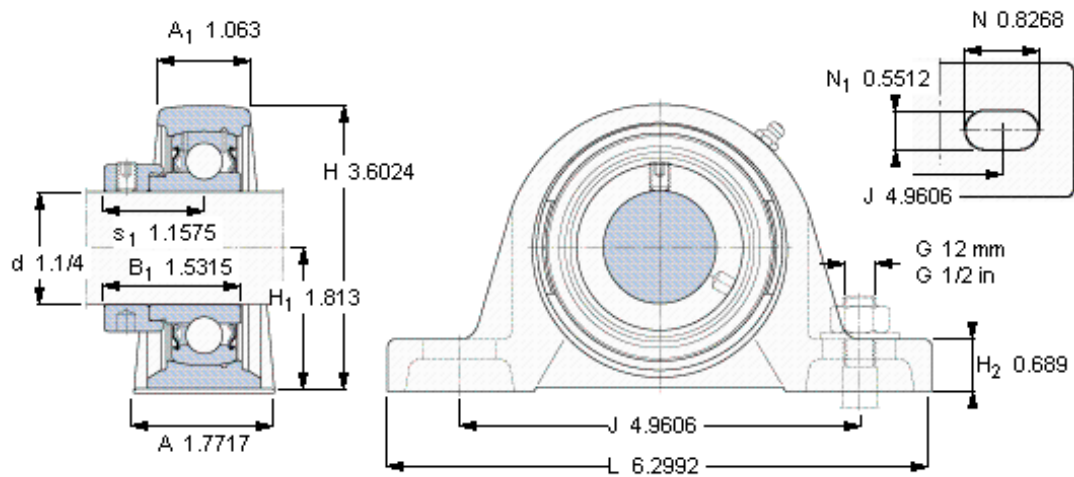

SKF SYH 1.1/4 FM参数

主要尺寸	d	31.75	mm	-
	A	45	mm	-
	H	91.5	mm	-
	H ₁	46.05	mm	-
	L	160	mm	-
基本额定载荷	C	25500	N	动载荷
	C ₀	15300	N	静载荷
极限转速	带h6轴公差	5300	r/min	-
重量	重量	1590	g	-
型号	轴承单元	SYH 1.1/4 FM	-	-
	轴承座	SYH 507 U	-	-
	轴承	YET 207-104	-	-

SKF SYH 1.1/4 FM图片

平头螺钉
适宜的止动环 [Nm]
六角键销尺寸 [mm]

3/8-24x3/4
16.5
4.7625

参考资料: <http://www.sozhou.com/p/e15ef59b.html>

平头螺钉
适宜的止动环 [Nm]
六角键销尺寸 [mm]

3/8-24x3/4
16,5
4,7625