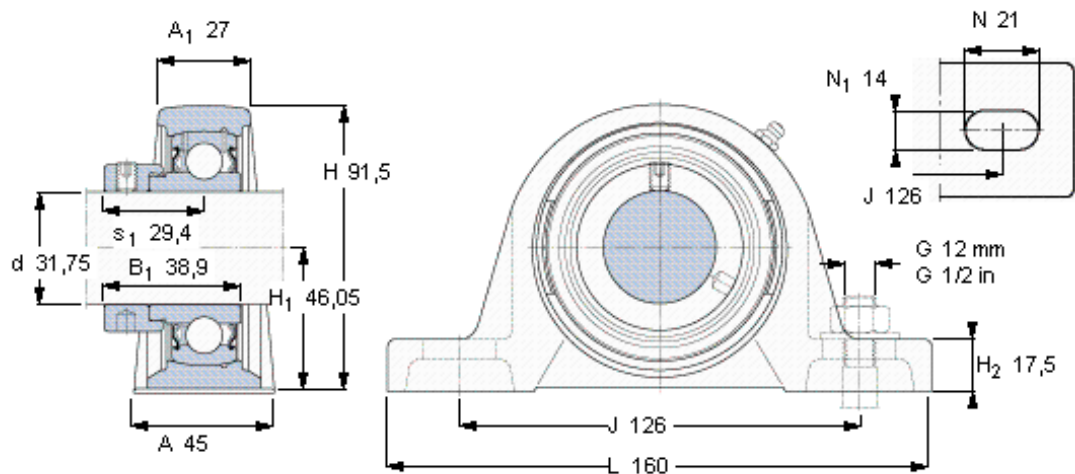

SKF SYH 1.1/4 FM参数

主要尺寸	d	31.75	mm	-
	A	45	mm	-
	H	91.5	mm	-
	H ₁	46.05	mm	-
	L	160	mm	-
基本额定载荷	C	25500	N	动载荷
	C ₀	15300	N	静载荷
极限转速	带h6轴公差	5300	r/min	-
重量	重量	1590	g	-
型号	轴承单元	SYH 1.1/4 FM	-	-
	轴承座	SYH 507 U	-	-
	轴承	YET 207-104	-	-

SKF SYH 1.1/4 FM图片

平头螺钉
适宜的止动环 [Nm]
六角键销尺寸 [mm]

3/8-24x3/4
16.5
4.7625

参考资料: <http://www.sozhou.com/p/e15ef59b.html>

平头螺钉
适宜的止动环 [Nm]
六角键销尺寸 [mm]

3/8-24x3/4
16,5
4,7625