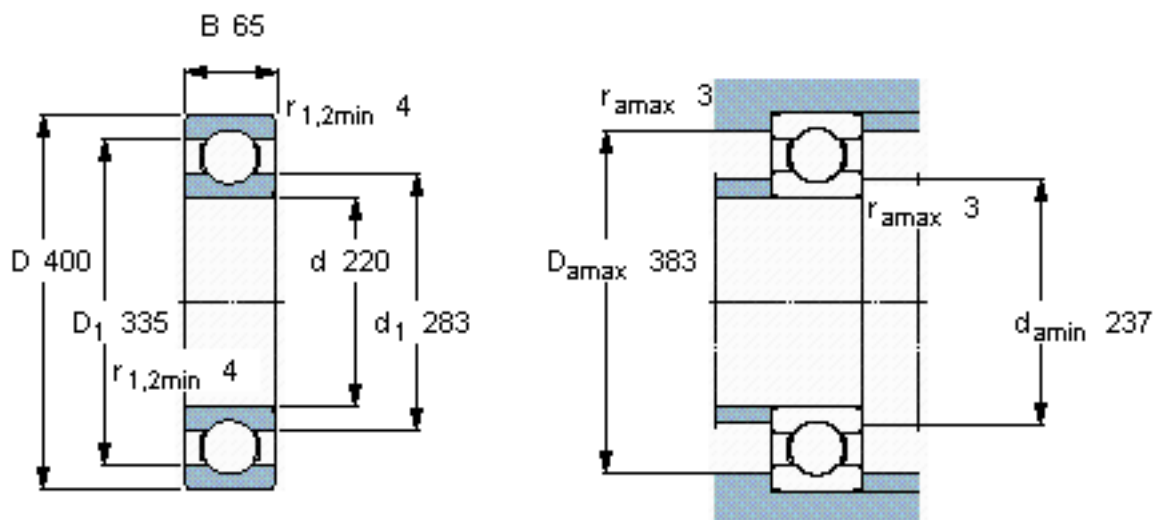

SKF 6244 M/W64参数

主要尺寸	d	220	mm	-
	D	400	mm	-
	B	65	mm	-
基本额定载荷	C	296000	N	动载荷
	C_0	365000	N	静载荷
疲劳载荷极限	P_u	8800	N	-
极限转速	极限转速	130	r/min	-
重量	重量	37000	g	-
型号	* SKF 探索者轴承	6244 M/W64	-	-

SKF 6244 M/W64图片

计算系数