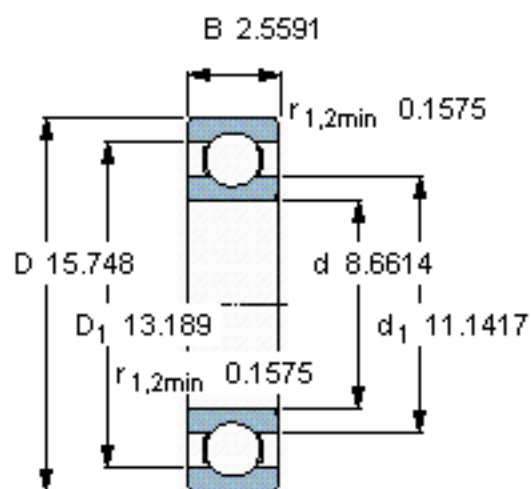

SKF 6244 M/W64参数

主要尺寸	d	220	mm	-
	D	400	mm	-
	B	65	mm	-
基本额定载荷	C	296000	N	动载荷
	C_0	365000	N	静载荷
疲劳载荷极限	P_u	8800	N	-
极限转速	极限转速	130	r/min	-
重量	重量	37000	g	-
型号	* SKF 探索者轴承	6244 M/W64	-	-

SKF 6244 M/W64图片

计算系数

k_r 0,025

f_0 15

参考资料:<http://www.sozhou.com/p/e187279c.html>

计算系数

$k_r = 0,025$

$f_0 = 15$