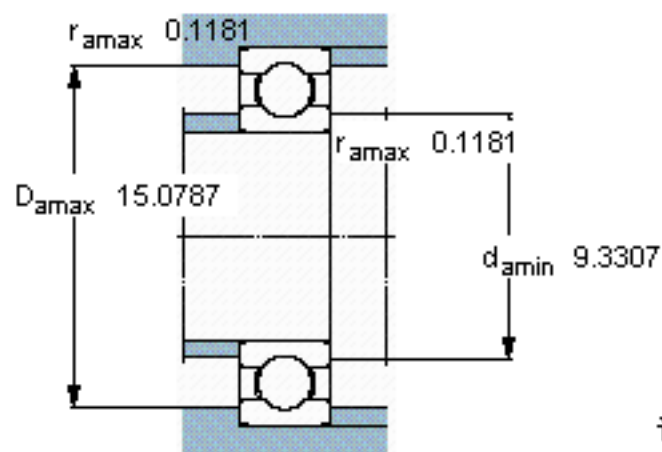

计算系数

$k_r = 0,025$

$f_0 = 15$