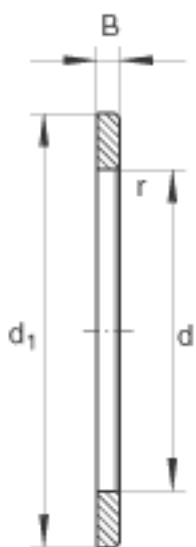

INA WS89438参数

尺寸	d	190	mm	-
	B	38.5	mm	-
	r _{min}	5	mm	-
重量	m	25600	g	质量
尺寸	d ₁	380	mm	-

INA WS89438图片

参考资料:<http://www.sozhou.com/p/e190f590.html>