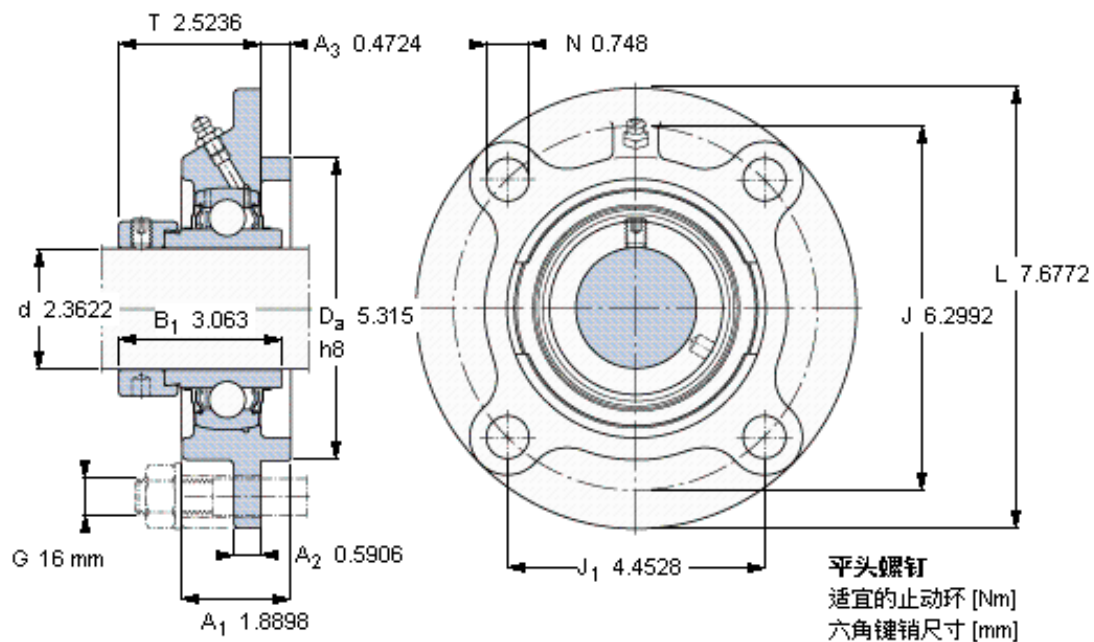

SKF FYC 60 WF参数

主要尺寸	d	60	mm	-
	A ₁	48	mm	-
	J	160	mm	-
	L	195	mm	-
	T	64.1	mm	-
基本额定载荷	C	52700	N	动载荷
	C ₀	36000	N	静载荷
极限转速	带h6轴公差	3400	r/min	-
重量	重量	6500	g	-
型号	轴承单元	FYC 60 WF	-	-
	轴承座	FYC 512	-	-
	轴承	YEL 212-2F	-	-

SKF FYC 60 WF图片

M 10×
16,5
5

参考资料: <http://www.sozhou.com/p/e1a39e7b.html>

M 10×
16,5
5