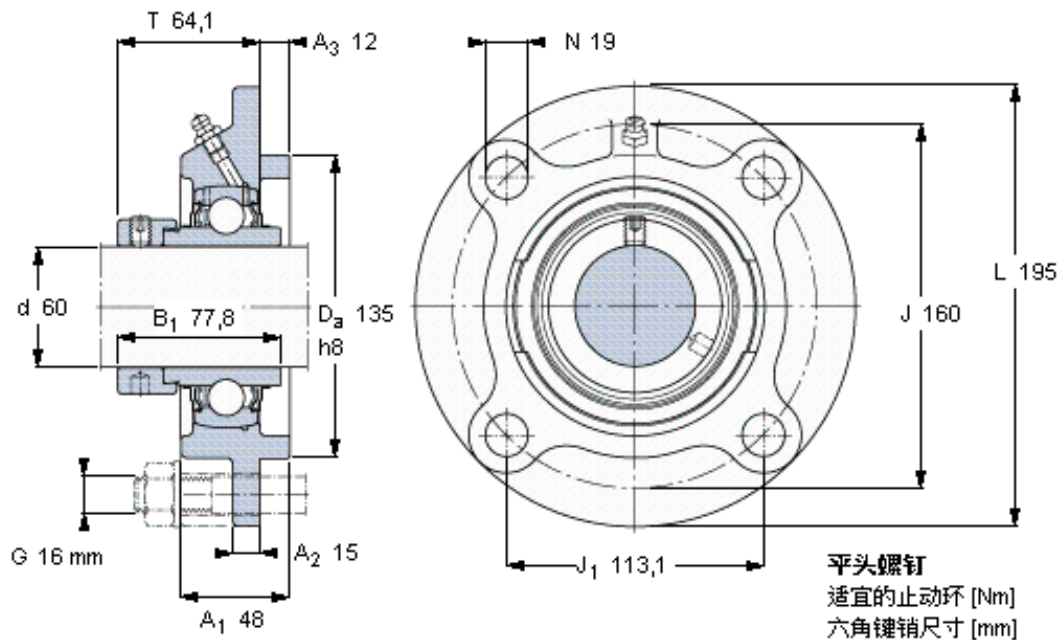

SKF FYC 60 WF参数

主要尺寸	d	60	mm	-
	A ₁	48	mm	-
	J	160	mm	-
	L	195	mm	-
	T	64.1	mm	-
基本额定载荷	C	52700	N	动载荷
	C ₀	36000	N	静载荷
极限转速	带h6轴公差	3400	r/min	-
重量	重量	6500	g	-
型号	轴承单元	FYC 60 WF	-	-
	轴承座	FYC 512	-	-
	轴承	YEL 212-2F	-	-

SKF FYC 60 WF图片

M 10×
16,5
5

参考资料: <http://www.sozhou.com/p/e1a39e7b.html>

M 10×
16,5
5