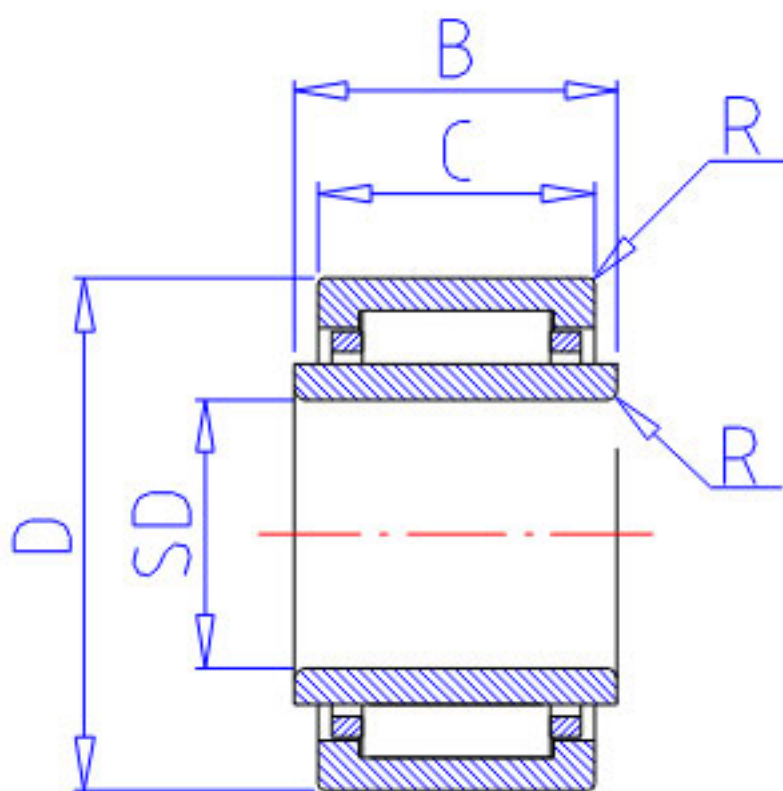

NSK LM374730-1参数

型号	型号	LM374730-1		-
外形尺寸	FW	37	mm	内径
	D	47		外径
	C	30	mm	宽度
	R	0.60	mm	(最小)
基本额定载荷	CR	39500	N	动载荷
	COR	69500	N	静载荷
	CR2	4050	kgf	动载荷
	COR2	7100	kgf	静载荷
极限转速	LS	9500	1/min	极限转速
重量	MASS	170	g	重量

NSK LM374730-1图片

参考资料:<http://www.sozhou.com/p/e1a58515.html>