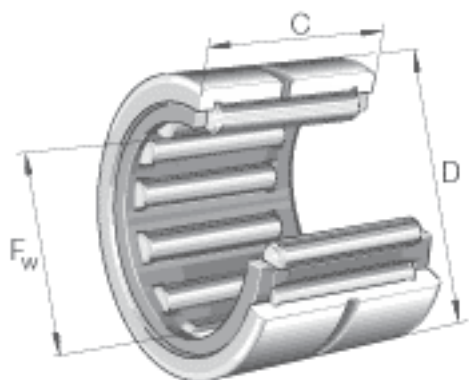

INA NCS4424参数

尺寸	F_w	69.85	mm	-
	D	88.9	mm	-
	C	38.1	mm	-
重量	m	503	g	质量
基本额定载荷	C_r	100000	N	基本额定动载荷, 径向
	C_{0r}	201000	N	基本额定静载荷, 径向
参考转速	$n_G \text{ öl}$	0	r/min	-

INA NCS4424图片

参考资料:<http://www.sozhou.com/p/e1ad2a97.html>