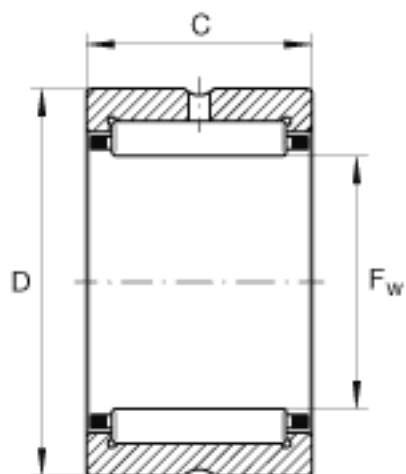

INA NCS4424参数

尺寸	F_w	69.85	mm	-
	D	88.9	mm	-
	C	38.1	mm	-
重量	m	503	g	质量
基本额定载荷	C_r	100000	N	基本额定动载荷, 径向
	C_{0r}	201000	N	基本额定静载荷, 径向
参考转速	$n_G \text{ öl}$	0	r/min	-

INA NCS4424图片

参考资料:<http://www.sozhou.com/p/e1ad2a97.html>