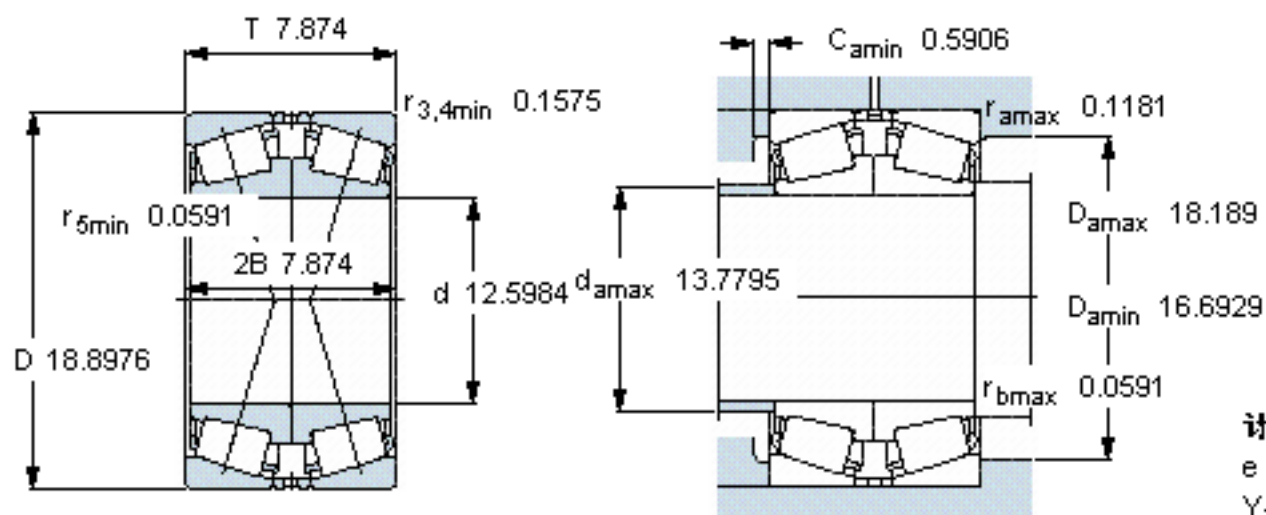

### SKF 32064 X/DF参数

主要尺寸	d	320	mm	-
	D	480	mm	-
	T	200	mm	-
基本额定载荷	C	2640000	N	动载荷
	$C_0$	6200000	N	静载荷
疲劳载荷极限	$P_u$	510000	N	-
额定转速	参考转速	700	r/min	-
	极限转速	1100	r/min	-
重量	重量	125000	g	-
型号	* SKF 探索者轴承	32064 X/DF	-	-

### SKF 32064 X/DF图片

参考资料:<http://www.sozhou.com/p/e22d7d1e.html>

计算系数

$e$  0,46

$Y_1$  1,5

$Y_2$  2,2

$Y_0$  1,4