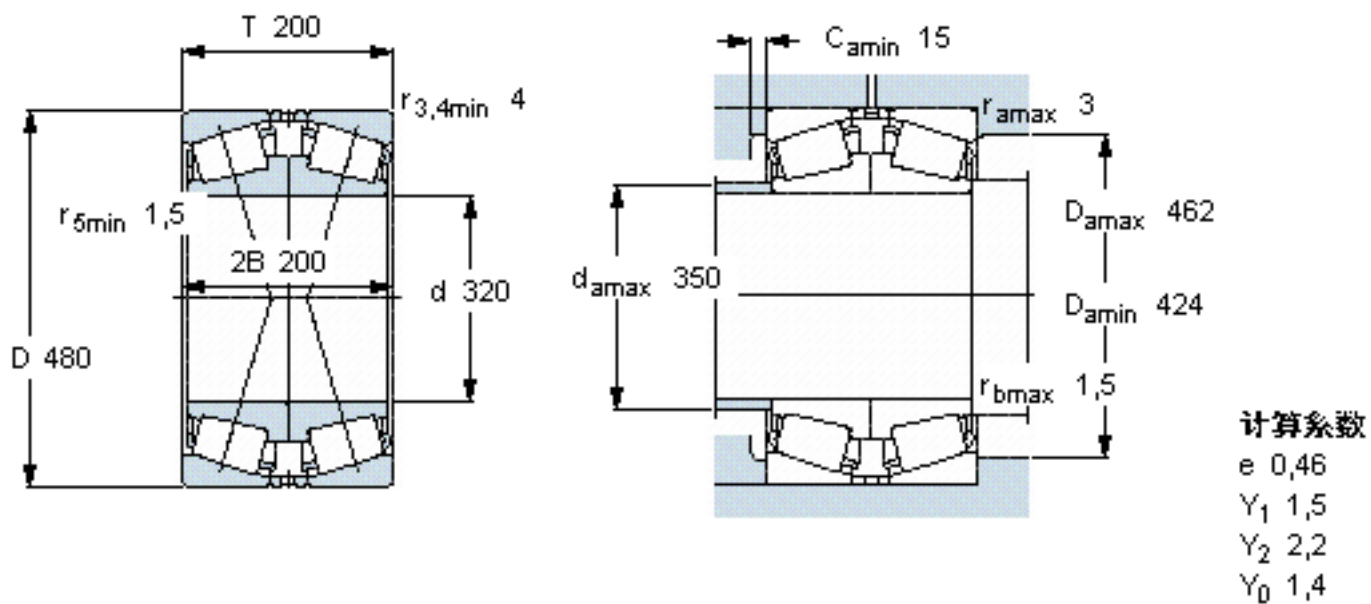

### SKF 32064 X/DF参数

主要尺寸	d	320	mm	-
	D	480	mm	-
	T	200	mm	-
基本额定载荷	C	2640000	N	动载荷
	$C_0$	6200000	N	静载荷
疲劳载荷极限	$P_u$	510000	N	-
额定转速	参考转速	700	r/min	-
	极限转速	1100	r/min	-
重量	重量	125000	g	-
型号	* SKF 探索者轴承	32064 X/DF	-	-

### SKF 32064 X/DF图片

参考资料:<http://www.sozhou.com/p/e22d7d1e.html>

计算系数

$e$  0,46

$Y_1$  1,5

$Y_2$  2,2

$Y_0$  1,4