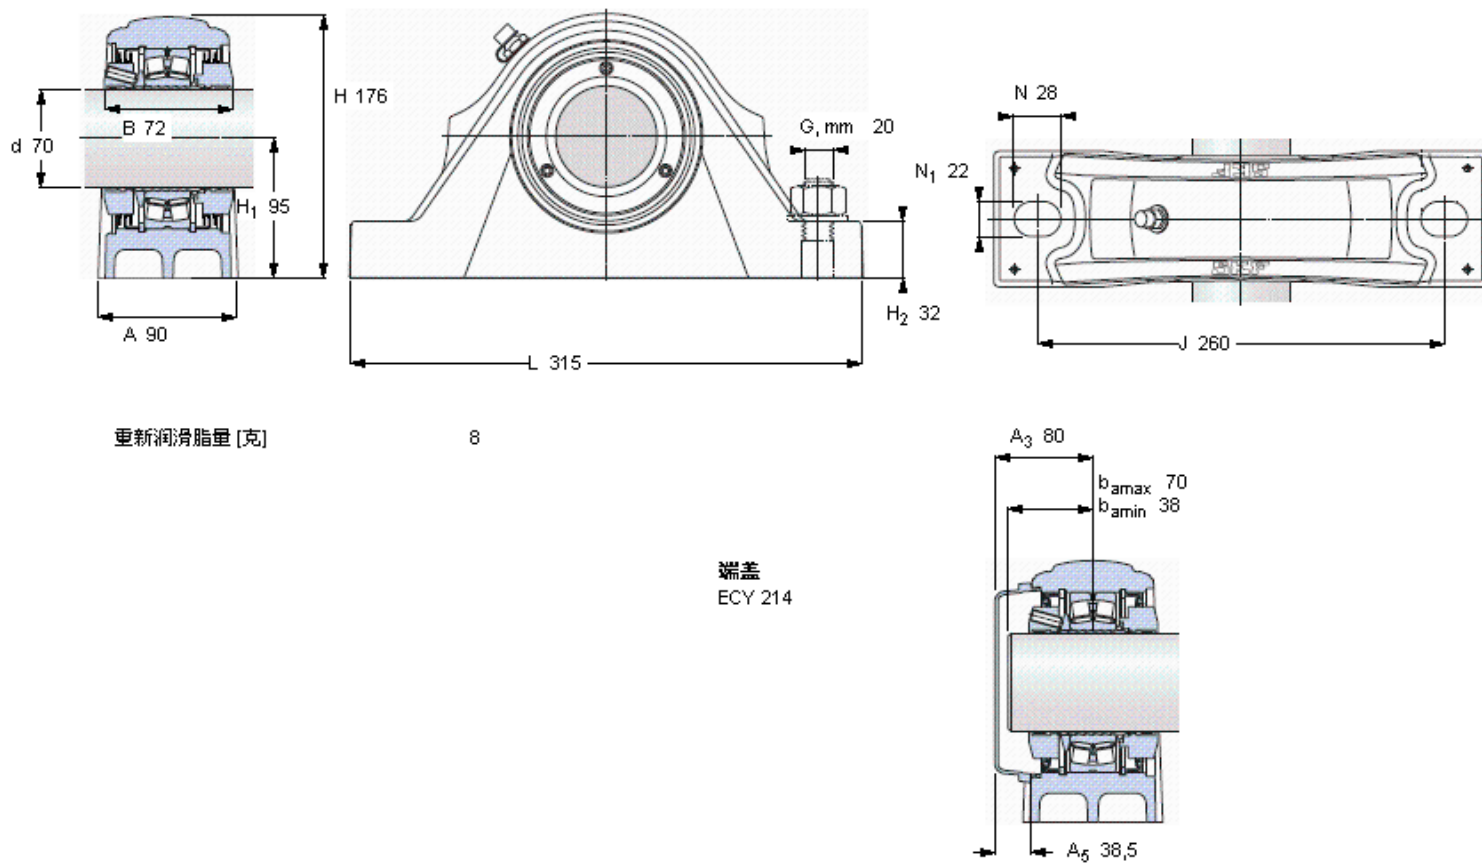

SKF SYNT 70 FTS参数

主要尺寸	d	70	mm	-
	A	90	mm	-
	H	176	mm	-
	H ₁	95	mm	-
	L	315	mm	-
基本额定载荷	C	208000	N	动载荷
	C ₀	228000	N	静载荷
疲劳载荷极限	P _u	25500	N	-
极限转速	极限转速	3600	r/min	-
重量	重量	11000	g	-
型号	型号	SYNT 70 FTS	-	-
基本轴承型号	基本轴承型号	22214 E	-	-

SKF SYNT 70 FTS图片

重新润滑脂量 [克]

8

端盖
ECY 214