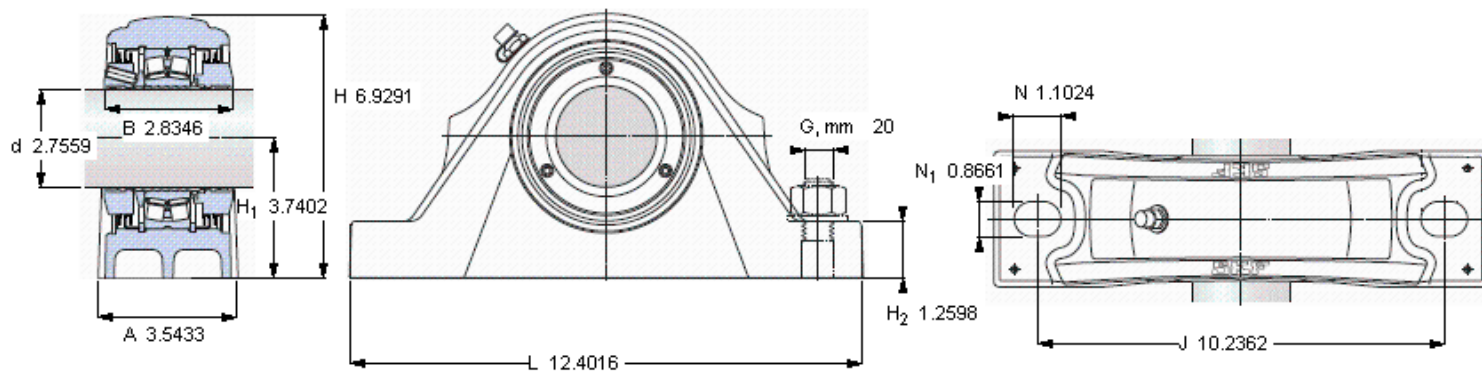

SKF SYNT 70 FTS参数

主要尺寸	d	70	mm	-
	A	90	mm	-
	H	176	mm	-
	H ₁	95	mm	-
	L	315	mm	-
基本额定载荷	C	208000	N	动载荷
	C ₀	228000	N	静载荷
疲劳载荷极限	P _u	25500	N	-
极限转速	极限转速	3600	r/min	-
重量	重量	11000	g	-
型号	型号	SYNT 70 FTS	-	-
基本轴承型号	基本轴承型号	22214 E	-	-

SKF SYNT 70 FTS图片

重新润滑脂量 [克]

8

端盖
ECY 214