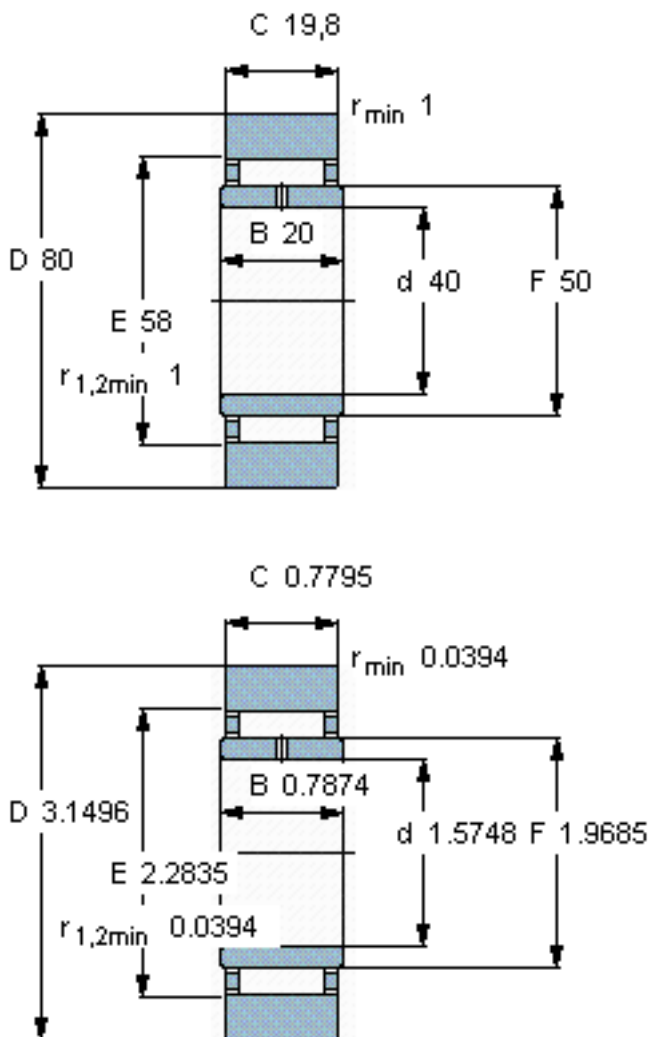

SKF ST0 40参数

主要尺寸	D	80	mm	-
	d	40	mm	-
	C	19.8	mm	-
基本额定载荷	C	23800	N	动载荷
	$C_0$	39000	N	静载荷
疲劳载荷极限	$P_u$	4750	N	-
最大径向载荷	$F_r$	34500	N	-
	$F_{0r}$	49000	N	-
极限转速	极限转速	1900	r/min	-
重量	重量	530	g	-
型号	型号	ST0 40	-	-

SKF ST0 40图片

参考资料:<http://www.sozhou.com/p/e243c708.html>