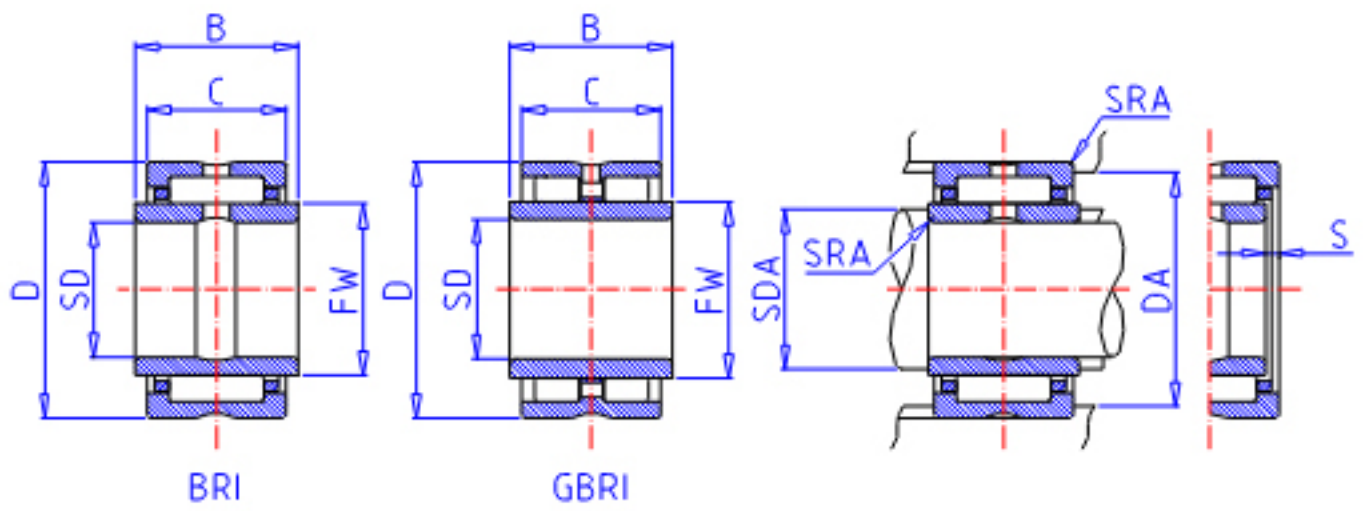

参考资料:[http://www. sozhou. com/p/e25415c6. html](http://www.so Zhou.com/p/e25415c6.html)