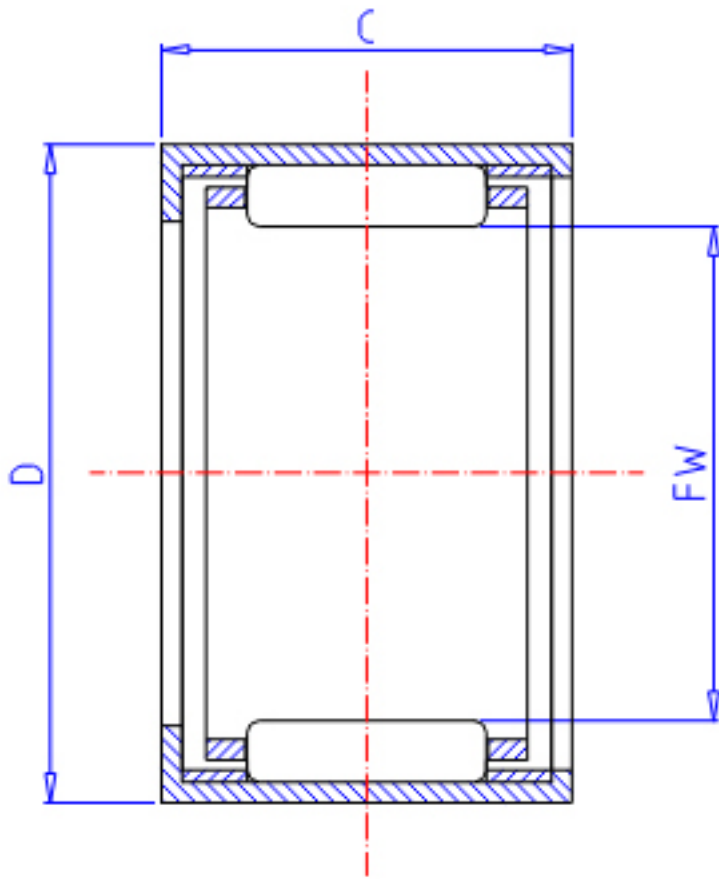

IKO BA 218Z参数

轴径	STDRT	33.338	mm	轴径
型号	ORDER	BA 218Z		型号
重量	MASS	28.5	g	重量
主要尺寸	FW	33.338	mm	内径
	D	41.275	mm	外径
	C	12.70	mm	宽度
基本额定载荷	CR	11100	N	动载荷
	COR	15800	N	静载荷

IKO BA 218Z图片

参考资料:<http://www.sozhou.com/p/e278c7ed.html>