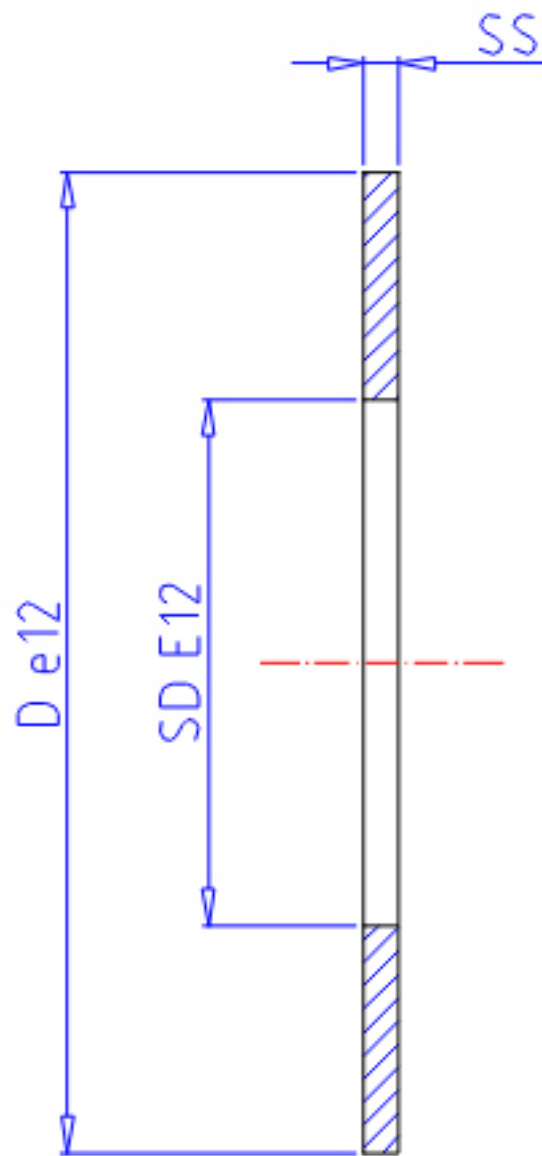

IKO AS 1226参数

轴径	STDRT	12	mm	轴径
型号	ORDER	AS 1226		型号
重量	MASS	3.2	g	重量
主要尺寸	SD	12	mm	内径
	D	26	mm	外径
	SS	1	mm	宽度

IKO AS 1226图片

参考资料:<http://www.sozhou.com/p/e2a34330.html>