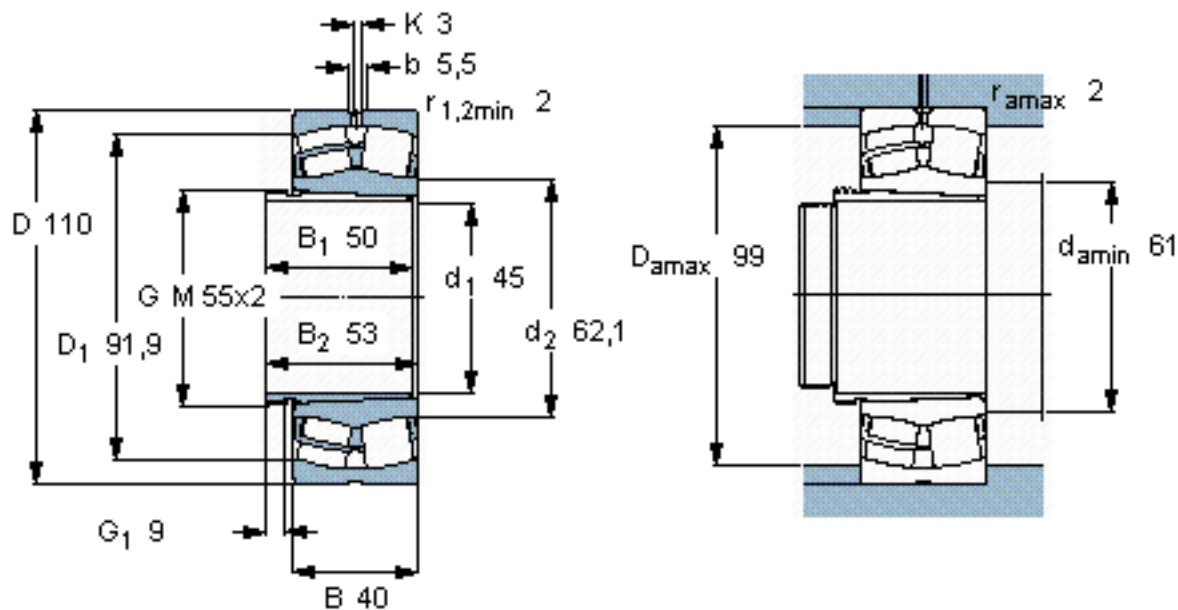

SKF 22310 EK + AHX 2310 *参数

主要尺寸	d_1	45	mm	-
	D	110	mm	-
	B	40	mm	-
基本额定载荷	C	220000	N	动载荷
	C_0	224000	N	静载荷
疲劳载荷极限	P_u	24000	N	-
额定转速	参考转速	4800	r/min	-
	极限转速	6300	r/min	-
重量	重量	2100	g	-
型号	* SKF 探索者轴承	22310 EK + AHX 2310	-	-
		*	-	-

SKF 22310 EK + AHX 2310 *图片

参考资料:<http://www.sozhou.com/p/e2ab5802.html>