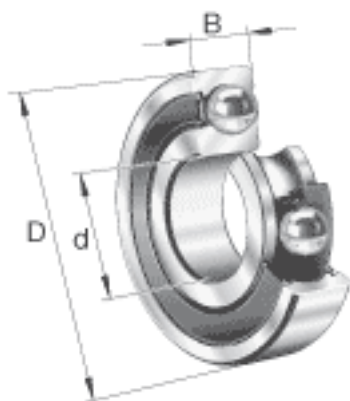

FAG 6314-2RSR参数

尺寸	$d_{a \min}$	82	mm	-
	$r_{a \max}$	2.1	mm	-
	$r_{\min}$	2.1	mm	-
重量	m	2600	g	质量
基本额定载荷	C_r	111000	N	基本额定动载荷, 径向
	C_{0r}	68000	N	基本额定静载荷, 径向
极限转速	n_G	2800	r/min	极限转速
参考转速	n_B	0	r/min	参考速度
疲劳极限载荷	C_{ur}	3350	N	疲劳极限载荷, 径向
尺寸	d	70	mm	-
	D	150	mm	-
	B	35	mm	-
	D_2	130.2	mm	-
	$D_{a \max}$	138	mm	-
	d_1	94.8	mm	-

FAG 6314-2RSR图片