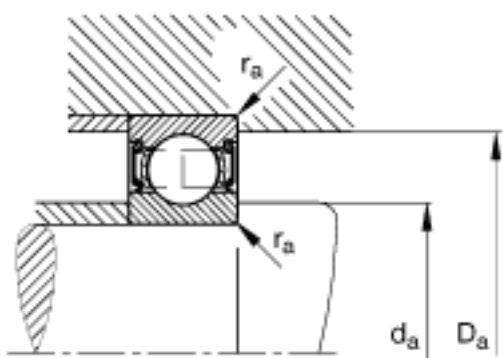

参考资料:<http://www.sozhou.com/p/e30e9d02.html>