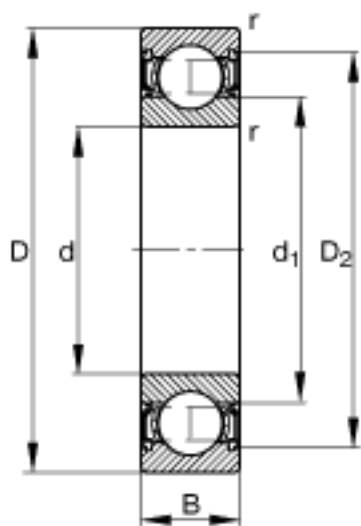

参考资料:<http://www.sozhou.com/p/e30e9d02.html>