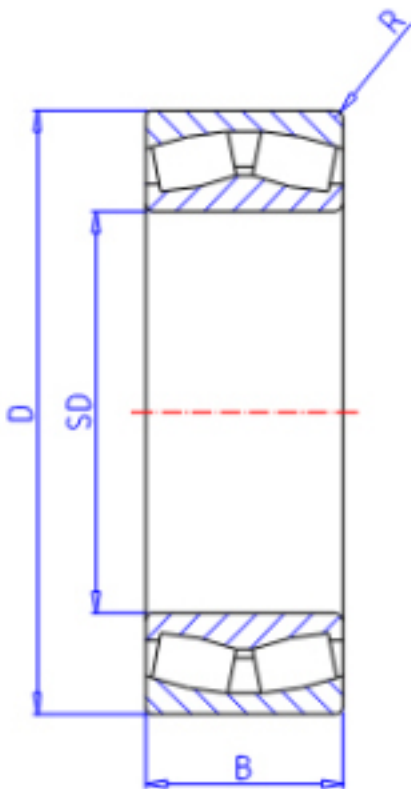

KOYO 23192RHA参数

主要尺寸	SD	460	mm	内径
	D	760	mm	外径
	B	240.0	mm	宽度
	R	7.5	mm	(最小)
型号	ORDER	23192RHA		型号
基本额定载荷	C	7200000	N	动载荷
	C0	11200000	N	静载荷
极限转速	NG	300	1/min	脂润滑
	NO	400	1/min	油润滑

KOYO 23192RHA图片

参考资料:<http://www.sozhou.com/p/e3402fc0.html>