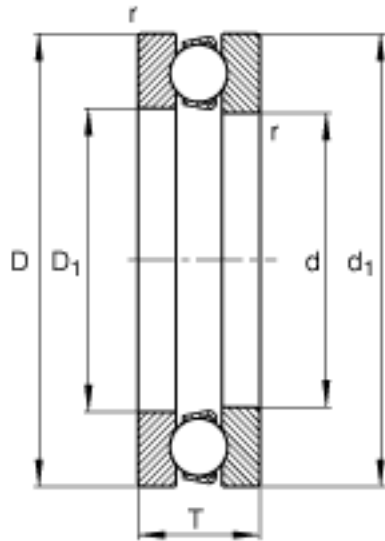

FAG 51213参数

尺寸	d	65	mm	-
	D	100	mm	-
	T	27	mm	-
	D ₁	67	mm	-
	D _{a max}	79	mm	-
	d ₁	100	mm	-
	d _{a min}	86	mm	-
	r _{a max}	1	mm	-
	r _{min}	1	mm	-
重量	m	684	g	质量
基本额定载荷	C _a	64000	N	基本额定动载荷, 轴向
	C _{0a}	150000	N	基本额定静载荷, 轴向
尺寸	A	0.14		最小载荷系数
极限转速	n _G	4100	r/min	极限转速
疲劳极限载荷	C _{ua}	6600	N	疲劳极限载荷, 轴向

FAG 51213图片

参考资料:<http://www.sozhou.com/p/e35d30ea.html>