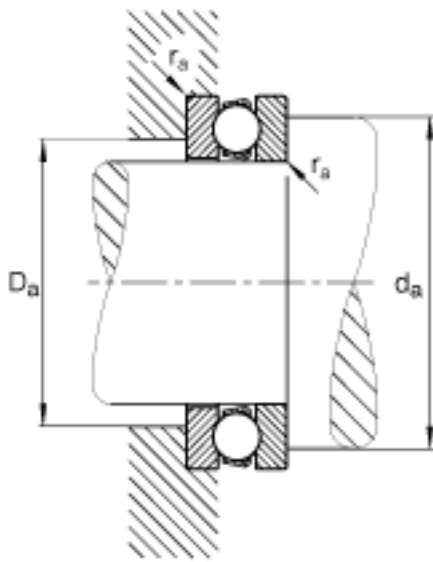

FAG 51213参数

尺寸	d	65	mm	-
	D	100	mm	-
	T	27	mm	-
	D ₁	67	mm	-
	D _{a max}	79	mm	-
	d ₁	100	mm	-
	d _{a min}	86	mm	-
	r _{a max}	1	mm	-
	r _{min}	1	mm	-
重量	m	684	g	质量
基本额定载荷	C _a	64000	N	基本额定动载荷, 轴向
	C _{0a}	150000	N	基本额定静载荷, 轴向
尺寸	A	0.14		最小载荷系数
极限转速	n _G	4100	r/min	极限转速
疲劳极限载荷	C _{ua}	6600	N	疲劳极限载荷, 轴向

FAG 51213图片

参考资料:<http://www.sozhou.com/p/e35d30ea.html>