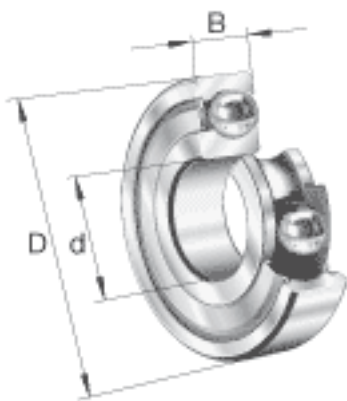

FAG 61820-2Z-Y参数

尺寸	d	100	mm	-
	D	125	mm	-
	B	13	mm	-
	D₂	119.2	mm	-
	D_{a max}	120.4	mm	-
	d₁	108.2	mm	-
	d_{a min}	104.6	mm	-
	r_{a max}	1	mm	-
	r_{min}	1	mm	-
重量	m	310	g	质量
基本额定载荷	C_r	21300	N	基本额定动载荷，径向
	C_{0r}	22100	N	基本额定静载荷，径向
极限转速	n_G	6300	r/min	极限转速
参考转速	n_B	4150	r/min	参考速度
疲劳极限载荷	C_{ur}	1010	N	疲劳极限载荷，径向

FAG 61820-2Z-Y图片