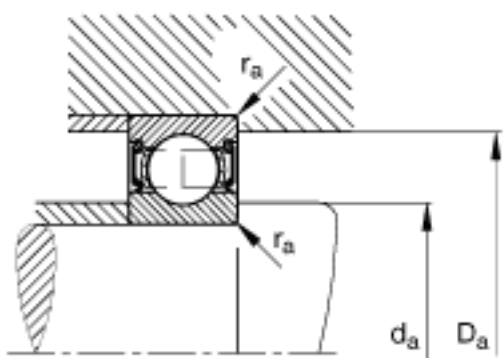

参考资料:<http://www.sozhou.com/p/e3aa98e4.html>