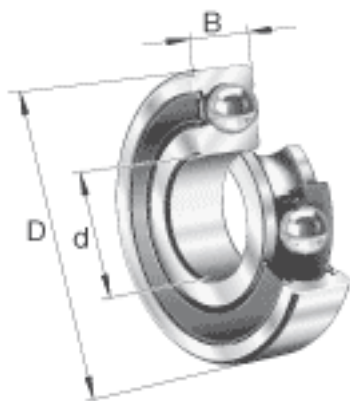

FAG 61814-2RSR-Y参数

尺寸	D	90	mm	-
	B	10	mm	-
	D₂	85.5	mm	-
	D_{a max}	86.8	mm	-
	d₁	76.6	mm	-
	d_{a min}	73.2	mm	-
	r_{a max}	0.6	mm	-
	r_{min}	0.6	mm	-
重量	m	140	g	质量
基本额定载荷	C_r	13200	N	基本额定动载荷，径向
	C_{0r}	12400	N	基本额定静载荷，径向
极限转速	n_G	4800	r/min	极限转速
疲劳极限载荷	C_{ur}	540	N	疲劳极限载荷，径向
尺寸	d	70	mm	-

FAG 61814-2RSR-Y图片