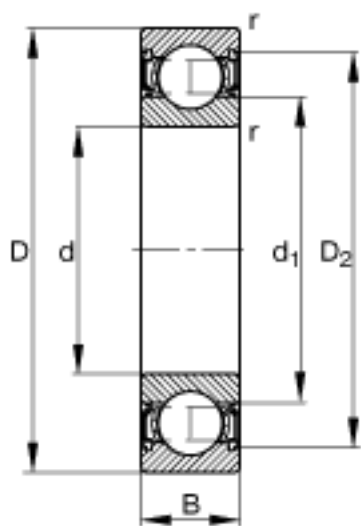

FAG 61814-2RSR-Y参数

尺寸	D	90	mm	-
	B	10	mm	-
	D ₂	85.5	mm	-
	D _{a max}	86.8	mm	-
	d ₁	76.6	mm	-
	d _{a min}	73.2	mm	-
	r _{a max}	0.6	mm	-
	r _{min}	0.6	mm	-
重量	m	140	g	质量
基本额定载荷	C _r	13200	N	基本额定动载荷，径向
	C _{0r}	12400	N	基本额定静载荷，径向
极限转速	n _G	4800	r/min	极限转速
疲劳极限载荷	C _{ur}	540	N	疲劳极限载荷，径向
尺寸	d	70	mm	-

FAG 61814-2RSR-Y图片

参考资料:<http://www.sozhou.com/p/e3aa98e4.html>