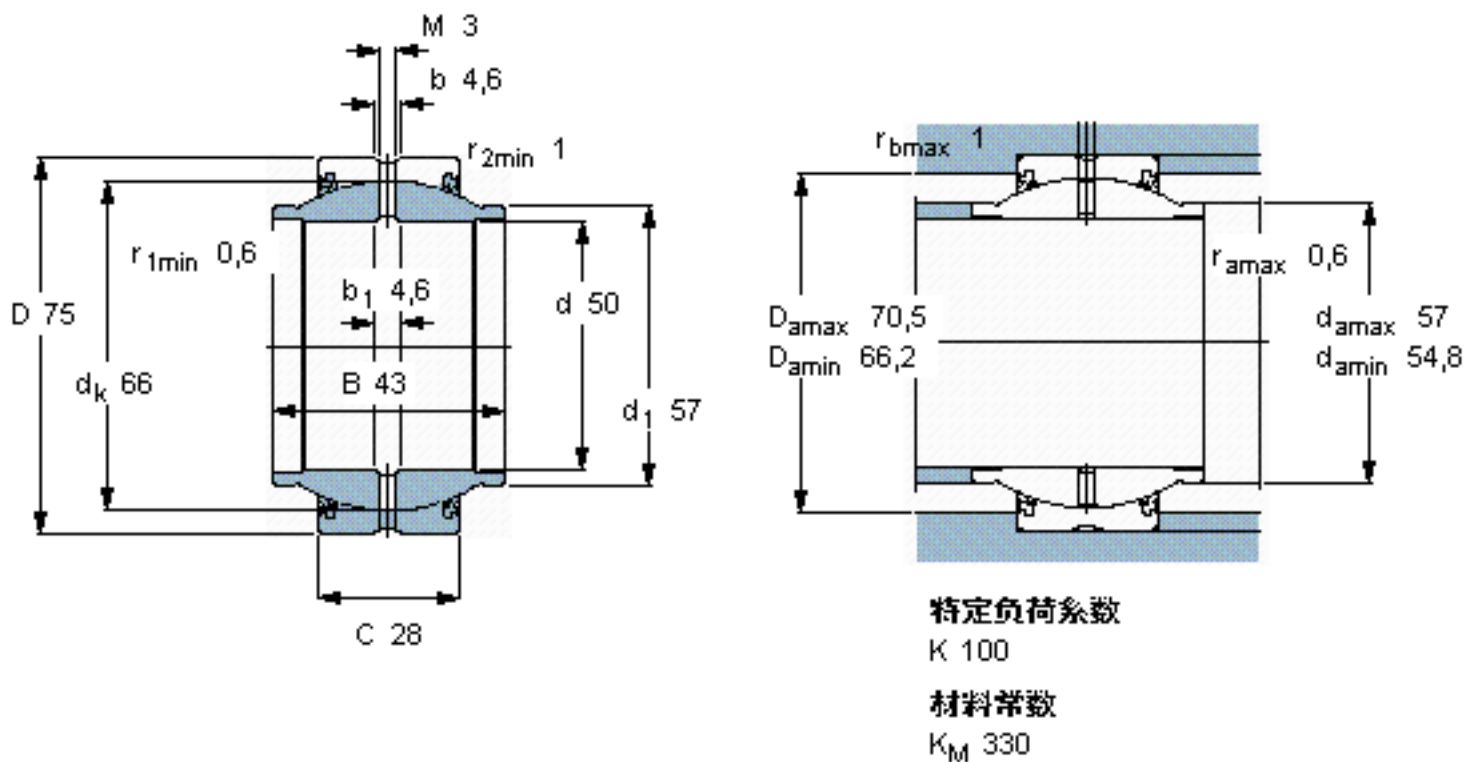

SKF GEM 50 ES-2RS参数

主要尺寸	d	50	mm	-
	D	75	mm	-
	B	43	mm	-
	C	28	mm	-
倾斜角	±	4	度	-
基本额定载荷	C	156000	N	动载荷
	C_0	780000	N	静载荷
重量	重量	600	g	-
型号	型号	GEM 50 ES-2RS	-	-

SKF GEM 50 ES-2RS图片

参考资料: <http://www.sozhou.com/p/e3ad426b.html>