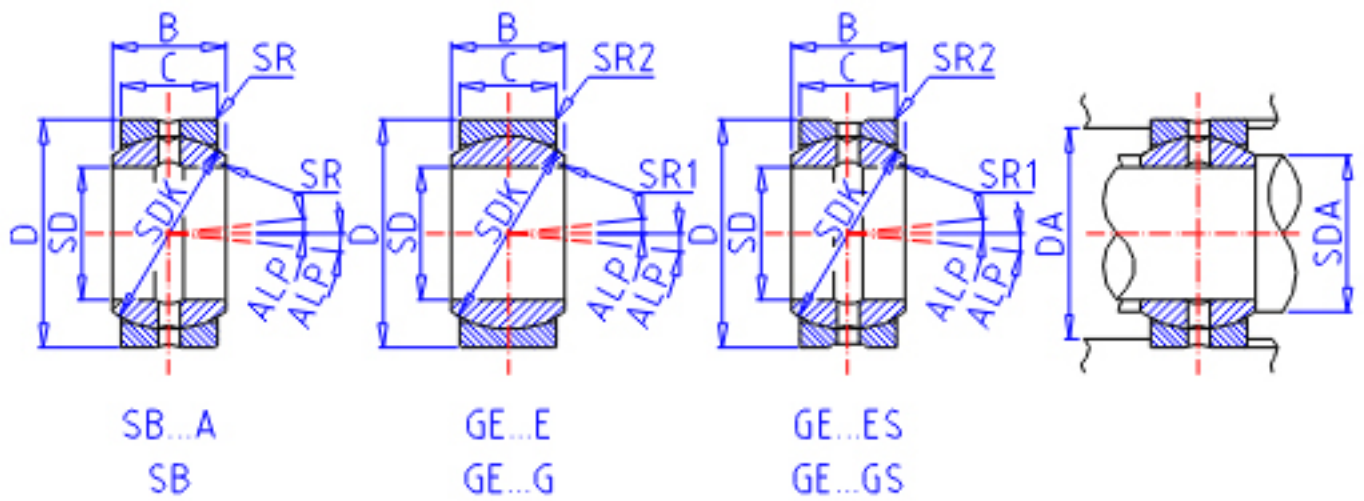

### IKO SB 90A参数

轴径	STDRT	90	mm	轴径
型号	ORDER	SB 90A		型号
重量	MASS	4710	g	重量
主要尺寸	SD	90	mm	内径
	D	140	mm	外径
	B	76	mm	宽度
	C	65	mm	宽度
	SDK	130.0	mm	-
	SR	0.6	mm	(最小)
	SR1	0.0	mm	(最小)
容许倾斜角度	SR2	0.0	mm	(最小)
	ALP	5		容许倾斜角度
	安装尺寸	SDAMIN	94.5	mm
SDAMAX		105.5	mm	(最大)
DAMAX		135.5	mm	(最大)
DAMIN		121.0	mm	(最小)
动态负载容量	CD	829000	N	动态负载容量
静态负载容量	CS	4970000	N	静态负载容量

### IKO SB 90A图片

参考资料:<http://www.sozhou.com/p/e3d796f9.html>