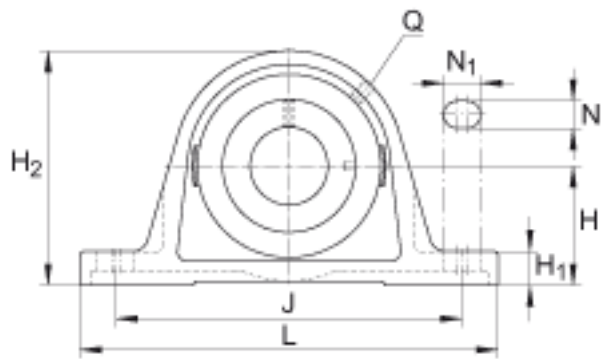

参考资料:<http://www.sozhou.com/p/e3f5e2e7.html>