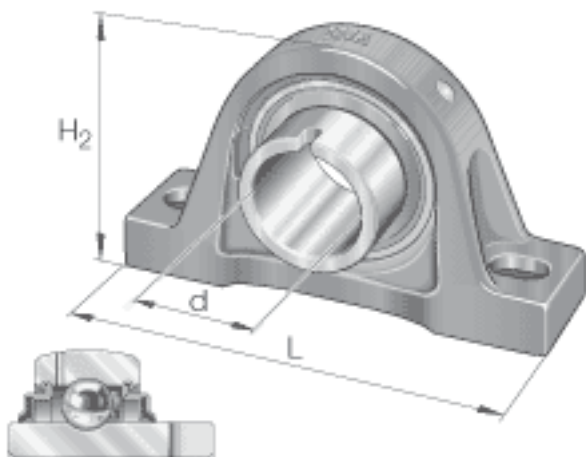

INA RASEL70参数

尺寸	d	70	mm	-	
	L	260	mm	-	
	H₂	156	mm	-	
	A	65	mm	-	
	A₁	44	mm	-	
	B	68.2	mm	-	
	H	79.4	mm	-	
	H₁	27.5	mm	-	
	J	203	mm	-	
	N	22	mm	-	
	N₁	28	mm	-	
	Q	Rp 1/8		-	
	S₁	41.2	mm	-	
	重量	m	5870	g	质量
	基本额定载荷	C_r	62000	N	基本额定动载荷，径向
C_{0r}		44000	N	基本额定静载荷，径向	
说明		GG. ASE14		轴承座的型号	
		GLE70-KRR-B		轴承的型号	

INA RASEL70图片