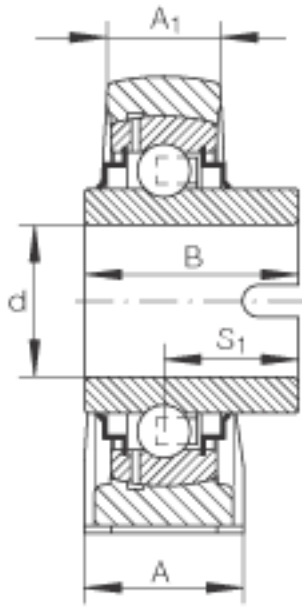

参考资料:<http://www.sozhou.com/p/e3f5e2e7.html>