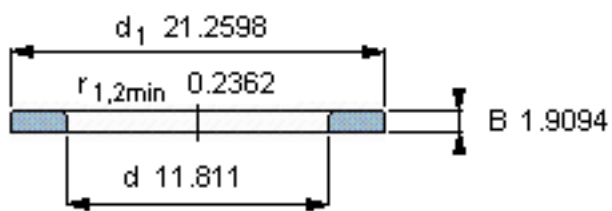

SKF WS 89460参数

尺寸	d	300	mm	-
	D	-	mm	-
	B	48.5	mm	-
	d ₁	540	mm	-
	D ₁	-	mm	-
	r ₁ 、r _{1.2}	6	mm	-
重量	重量	59900	g	-
型号	型号	WS 89460	-	-

SKF WS 89460图片

轴垫圈

轴垫圈

参考资料:<http://www.sozhou.com/p/e3ff9cfc.html>