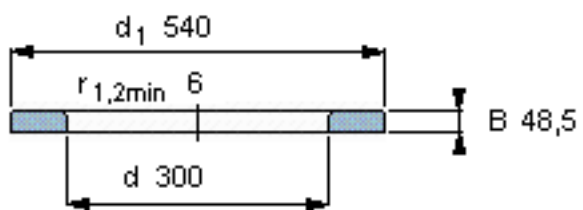

SKF WS 89460参数

尺寸	d	300	mm	-
	D	-	mm	-
	B	48.5	mm	-
	d ₁	540	mm	-
	D ₁	-	mm	-
	r ₁ 、r _{1.2}	6	mm	-
重量	重量	59900	g	-
型号	型号	WS 89460	-	-

SKF WS 89460图片

轴垫圈

轴垫圈

参考资料:<http://www.sozhou.com/p/e3ff9cfc.html>