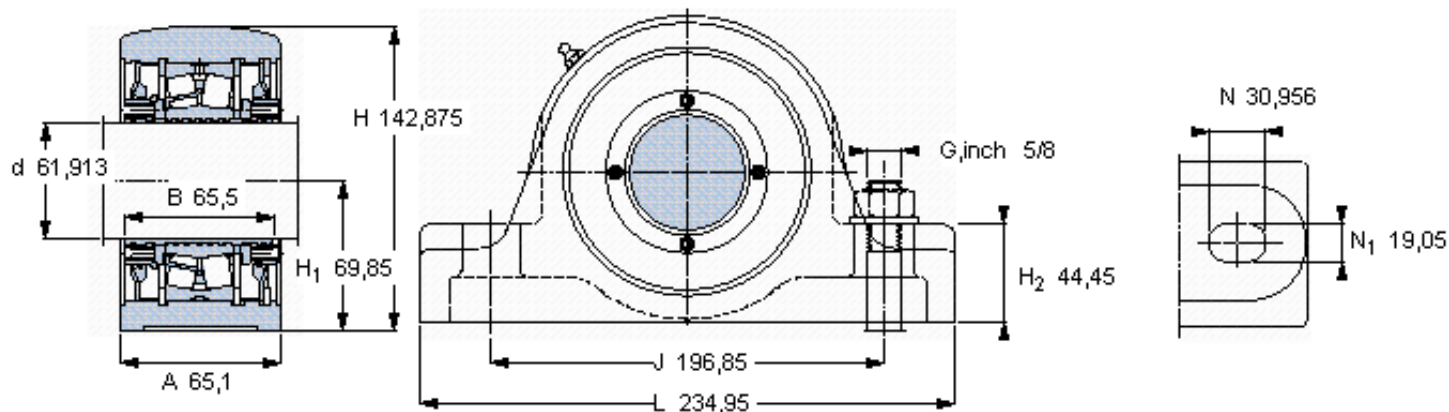

SKF SYR 2.7/16 NH参数

主要尺寸	d	61.913	mm	-
	A	65.1	mm	-
	H	142.875	mm	-
	H ₁	69.85	mm	-
	L	234.95	mm	-
基本额定载荷	C	193000	N	动载荷
	C ₀	216000	N	静载荷
极限转速	极限转速	2900	r/min	-
重量	重量	7260	g	-
型号	型号	SYR 2.7/16 NH	-	-
基本轴承型号	基本轴承型号	22213	-	-

SKF SYR 2.7/16 NH图片

重新润滑脂量 [克]

2

参考资料: <http://www.sozhou.com/p/e41a64ee.html>

重新润滑脂量 [克]

2