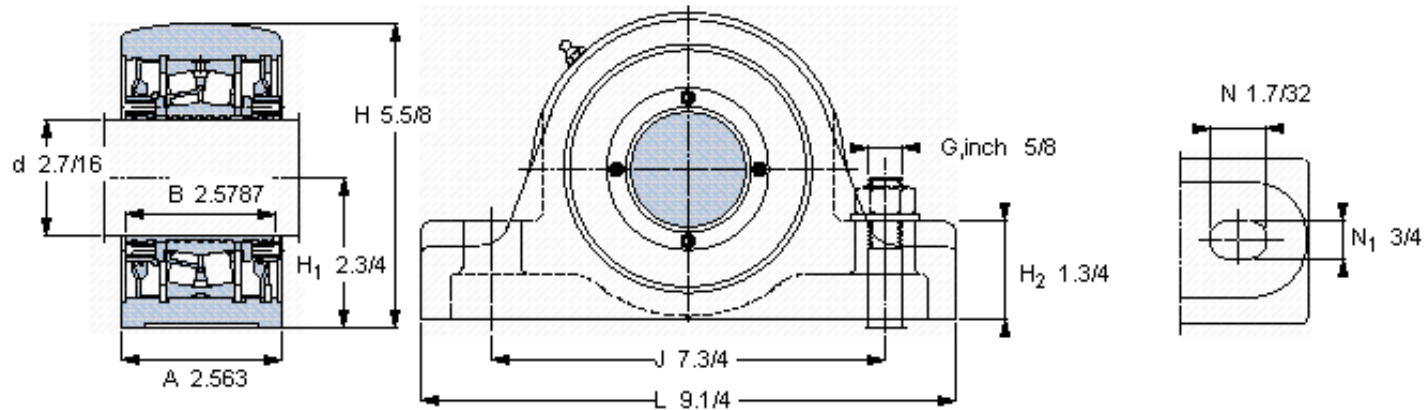

SKF SYR 2.7/16 NH参数

主要尺寸	d	61.913	mm	-
	A	65.1	mm	-
	H	142.875	mm	-
	H ₁	69.85	mm	-
	L	234.95	mm	-
基本额定载荷	C	193000	N	动载荷
	C ₀	216000	N	静载荷
极限转速	极限转速	2900	r/min	-
重量	重量	7260	g	-
型号	型号	SYR 2.7/16 NH	-	-
基本轴承型号	基本轴承型号	22213	-	-

SKF SYR 2.7/16 NH图片

重新润滑脂量 [克]

2

参考资料: <http://www.sozhou.com/p/e41a64ee.html>

重新润滑脂量 [克]

2