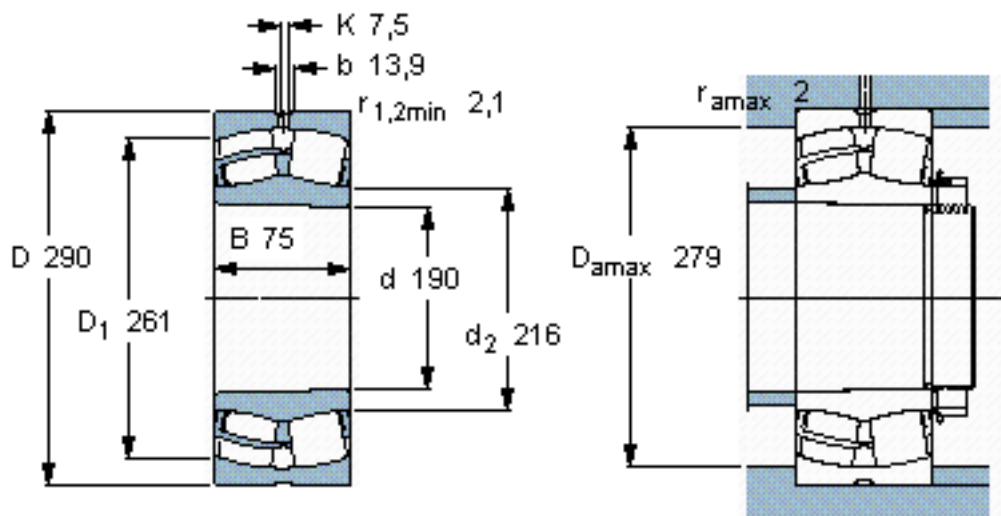

SKF 23038 CCK/W33 *参数

主要尺寸	d	190	mm	-
	D	290	mm	-
	B	75	mm	-
基本额定载荷	C	865000	N	动载荷
	C_0	1340000	N	静载荷
疲劳载荷极限	P_u	122000	N	-
额定转速	参考转速	1900	r/min	-
	极限转速	2400	r/min	-
重量	重量	17500	g	-
型号	* SKF 探索者轴承	23038 CCK/W33 *	-	-

SKF 23038 CCK/W33 *图片

圆锥孔，圆锥
1: 12

参考资料:<http://www.sozhou.com/p/e4c644e3.html>

圆锥孔，圆锥
1: 12