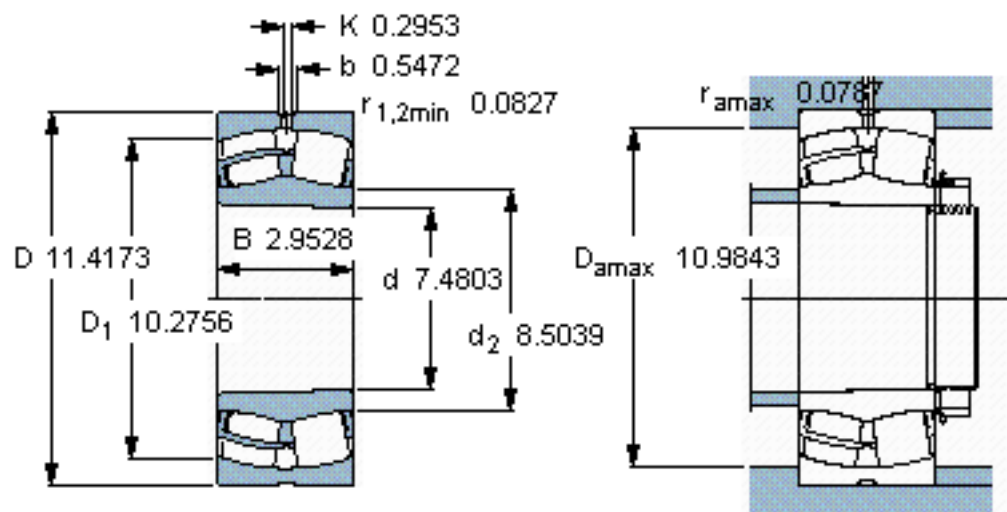

SKF 23038 CCK/W33 *参数

主要尺寸	d	190	mm	-
	D	290	mm	-
	B	75	mm	-
基本额定载荷	C	865000	N	动载荷
	C_0	1340000	N	静载荷
疲劳载荷极限	P_u	122000	N	-
额定转速	参考转速	1900	r/min	-
	极限转速	2400	r/min	-
重量	重量	17500	g	-
型号	* SKF 探索者轴承	23038 CCK/W33 *	-	-

SKF 23038 CCK/W33 *图片

圆锥孔，圆锥
1: 12

参考资料:<http://www.sozhou.com/p/e4c644e3.html>

圆锥孔，圆锥
1: 12