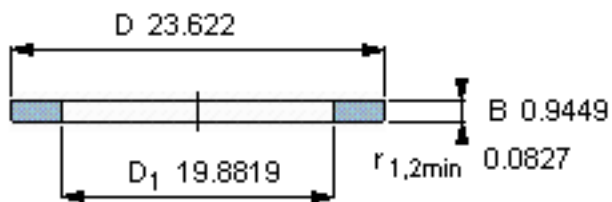

SKF GS 811/500参数

尺寸	d	500	mm	-
	D	600	mm	-
	B	24	mm	-
	d <sub>1</sub>	-	mm	-
	D <sub>1</sub>	505	mm	-
	r <sub>1</sub> 、r <sub>1.2</sub>	2.1	mm	-
重量	重量	16300	g	-
型号	型号	GS 811/500	-	-

SKF GS 811/500图片

轴承座垫圈