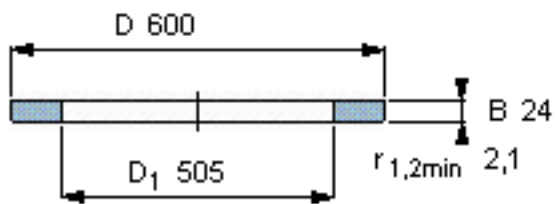

SKF GS 811/500参数

尺寸	d	500	mm	-
	D	600	mm	-
	B	24	mm	-
	d <sub>1</sub>	-	mm	-
	D <sub>1</sub>	505	mm	-
	r <sub>1</sub> 、r <sub>1.2</sub>	2.1	mm	-
重量	重量	16300	g	-
型号	型号	GS 811/500	-	-

SKF GS 811/500图片

轴承座垫圈