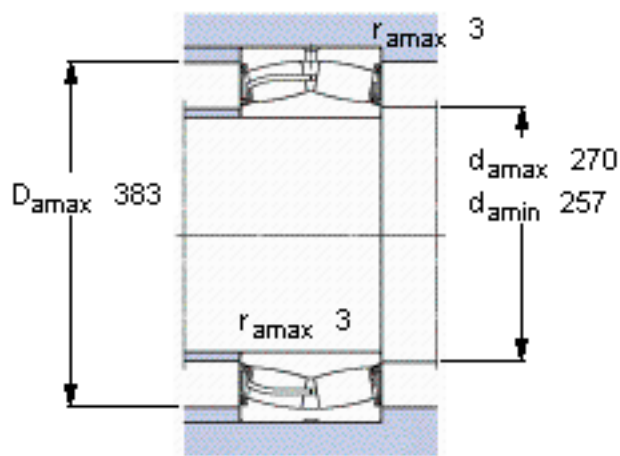

SKF 23148-2CS5/VT143 *参数

主要尺寸	d	240	mm	-
	D	400	mm	-
	B	128	mm	-
基本额定载荷	C	2080000	N	动载荷
	C_0	3200000	N	静载荷
疲劳载荷极限	P_u	255000	N	-
额定转速	参考转速	-	r/min	-
	极限转速	340	r/min	-
重量	重量	66500	g	-
型号	* SKF 探索者轴承	23148-2CS5/VT143 *	-	-

SKF 23148-2CS5/VT143 *图片

计算系数
e 0,28
Y₁ 2,4
Y₂ 3,6
Y₀ 2,5

计算系数
e 0,28
Y₁ 2,4
Y₂ 3,6
Y₀ 2,5

参考资料:<http://www.sozhou.com/p/e4f50763.html>