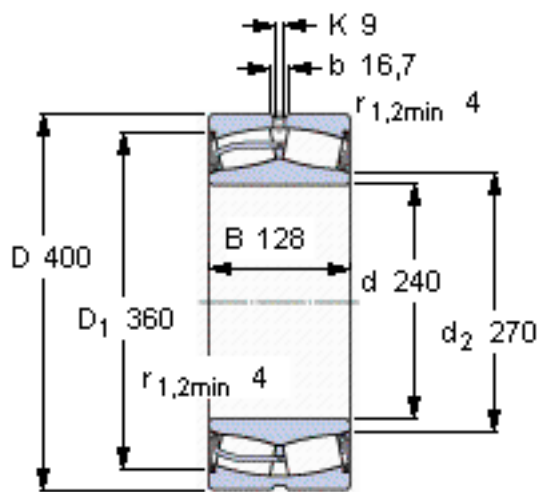

SKF 23148-2CS5/VT143 *参数

主要尺寸	d	240	mm	-
	D	400	mm	-
	B	128	mm	-
基本额定载荷	C	2080000	N	动载荷
	C_0	3200000	N	静载荷
疲劳载荷极限	P_u	255000	N	-
额定转速	参考转速	-	r/min	-
	极限转速	340	r/min	-
重量	重量	66500	g	-
型号	* SKF 探索者轴承	23148-2CS5/VT143 *	-	-

SKF 23148-2CS5/VT143 *图片

计算系数
e 0,28
Y₁ 2,4
Y₂ 3,6
Y₀ 2,5

计算系数
e 0,28
Y₁ 2,4
Y₂ 3,6
Y₀ 2,5

参考资料:<http://www.sozhou.com/p/e4f50763.html>