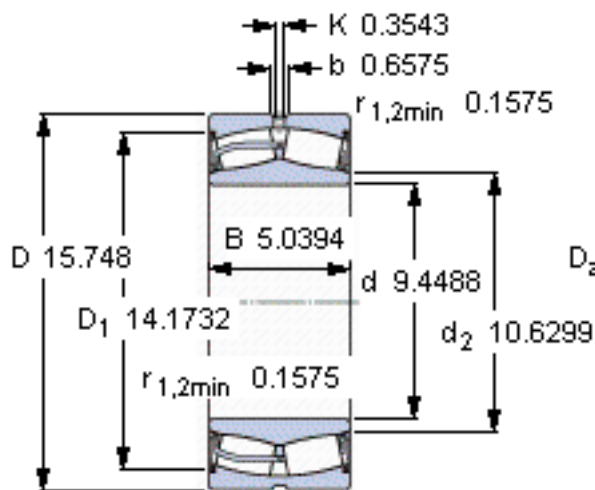

SKF 23148-2CS5/VT143 *参数

主要尺寸	d	240	mm	-
	D	400	mm	-
	B	128	mm	-
基本额定载荷	C	2080000	N	动载荷
	C_0	3200000	N	静载荷
疲劳载荷极限	P_u	255000	N	-
额定转速	参考转速	-	r/min	-
	极限转速	340	r/min	-
重量	重量	66500	g	-
型号	* SKF 探索者轴承	23148-2CS5/VT143 *	-	-

SKF 23148-2CS5/VT143 *图片

计算系数
e 0,28
Y₁ 2,4
Y₂ 3,6
Y₀ 2,5

计算系数
e 0,28
Y₁ 2,4
Y₂ 3,6
Y₀ 2,5

参考资料:<http://www.sozhou.com/p/e4f50763.html>