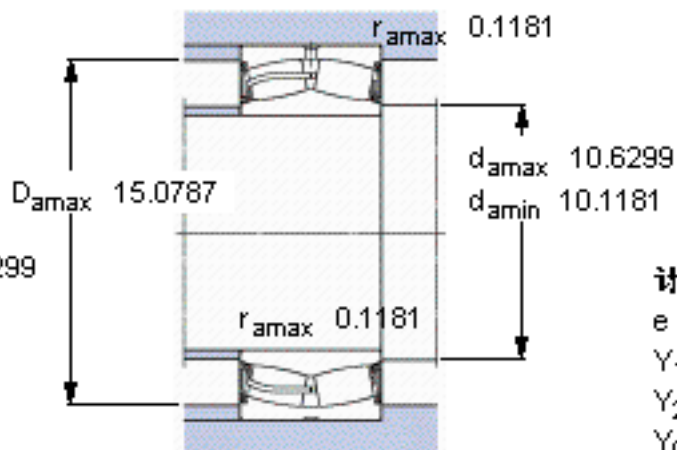

SKF 23148-2CS5/VT143 *参数

主要尺寸	d	240	mm	-
	D	400	mm	-
	B	128	mm	-
基本额定载荷	C	2080000	N	动载荷
	C_0	3200000	N	静载荷
疲劳载荷极限	P_u	255000	N	-
额定转速	参考转速	-	r/min	-
	极限转速	340	r/min	-
重量	重量	66500	g	-
型号	* SKF 探索者轴承	23148-2CS5/VT143 *	-	-

SKF 23148-2CS5/VT143 *图片

计算系数
e 0,28
Y₁ 2,4
Y₂ 3,6
Y₀ 2,5

计算系数
e 0,28
Y₁ 2,4
Y₂ 3,6
Y₀ 2,5

参考资料:<http://www.sozhou.com/p/e4f50763.html>