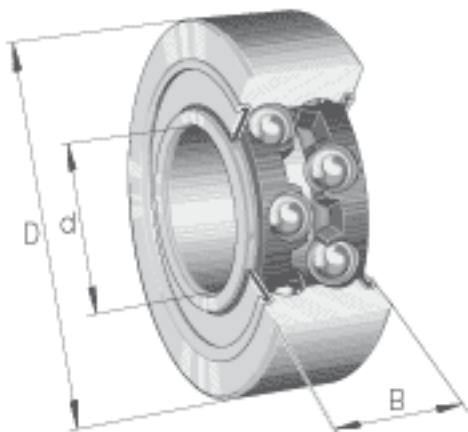

FAG 3804-B-2RSR-TVH参数

尺寸	d	20	mm	-
	D	32	mm	-
	B	10	mm	-
	a	14.3	mm	-
	D_2			-
	$D_{a \max}$	30	mm	-
	d_1	24.3	mm	-
	$d_{a \min}$	22	mm	-
	$r_{a \max}$	0.3	mm	-
	r_{\min}	0.3	mm	-
	接触角	α	25	
重量	m	20	g	质量
基本额定载荷	C_r	5800	N	基本额定动载荷，径向
	C_{0r}	4850	N	基本额定静载荷，径向
疲劳极限载荷	C_{ur}	245	N	疲劳极限载荷，径向
极限转速	n_G	10000	r/min	极限转速

FAG 3804-B-2RSR-TVH图片

参考资料:<http://www.sozhou.com/p/e4f686a2.html>