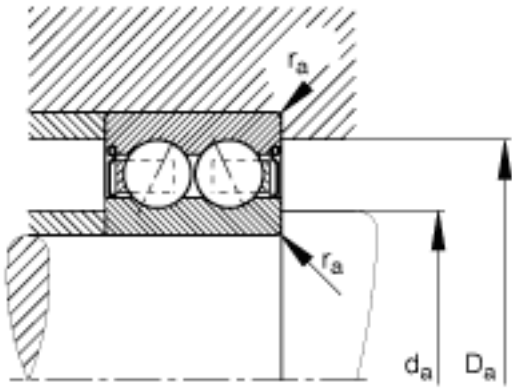

FAG 3804-B-2RSR-TVH参数

尺寸	d	20	mm	-
	D	32	mm	-
	B	10	mm	-
	a	14.3	mm	-
	D_2			-
	$D_{a \max}$	30	mm	-
	d_1	24.3	mm	-
	$d_{a \min}$	22	mm	-
	$r_{a \max}$	0.3	mm	-
	r_{\min}	0.3	mm	-
	接触角	α	25	
重量	m	20	g	质量
基本额定载荷	C_r	5800	N	基本额定动载荷，径向
	C_{0r}	4850	N	基本额定静载荷，径向
疲劳极限载荷	C_{ur}	245	N	疲劳极限载荷，径向
极限转速	n_G	10000	r/min	极限转速

FAG 3804-B-2RSR-TVH图片

参考资料:<http://www.sozhou.com/p/e4f686a2.html>