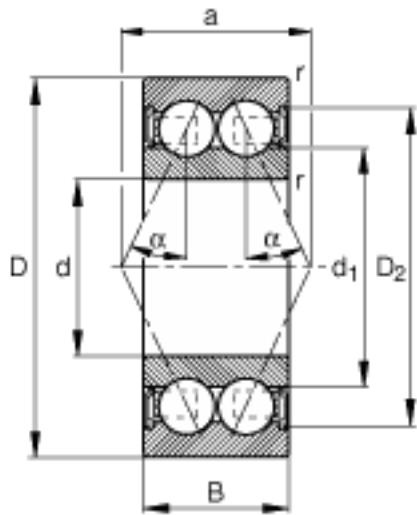

FAG 3804-B-2RSR-TVH参数

尺寸	d	20	mm	-
	D	32	mm	-
	B	10	mm	-
	a	14.3	mm	-
	D_2			-
	$D_{a \max}$	30	mm	-
	d_1	24.3	mm	-
	$d_{a \min}$	22	mm	-
	$r_{a \max}$	0.3	mm	-
	r_{\min}	0.3	mm	-
	接触角	α	25	
重量	m	20	g	质量
基本额定载荷	C_r	5800	N	基本额定动载荷，径向
	C_{0r}	4850	N	基本额定静载荷，径向
疲劳极限载荷	C_{ur}	245	N	疲劳极限载荷，径向
极限转速	n_G	10000	r/min	极限转速

FAG 3804-B-2RSR-TVH图片

参考资料:<http://www.sozhou.com/p/e4f686a2.html>