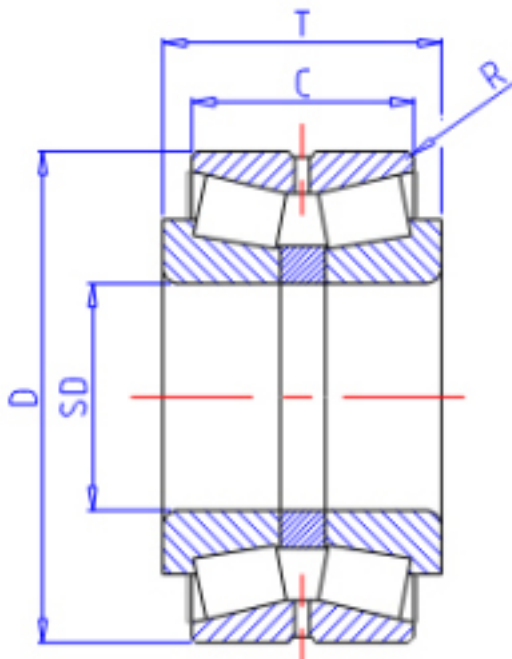

KOYO 46T30208JR/37.5参数

主要尺寸	SD	40	mm	内径
	D	80	mm	外径
	T	45	mm	-
	C	37.5	mm	宽度
	R	1.5	mm	(最小)
型号	ORDER	46T30208JR/37.5		型号
基本额定载荷	CR	108000	N	动载荷
	C0	138000	N	静载荷

KOYO 46T30208JR/37.5图片

参考资料:<http://www.sozhou.com/p/e54eb073.html>