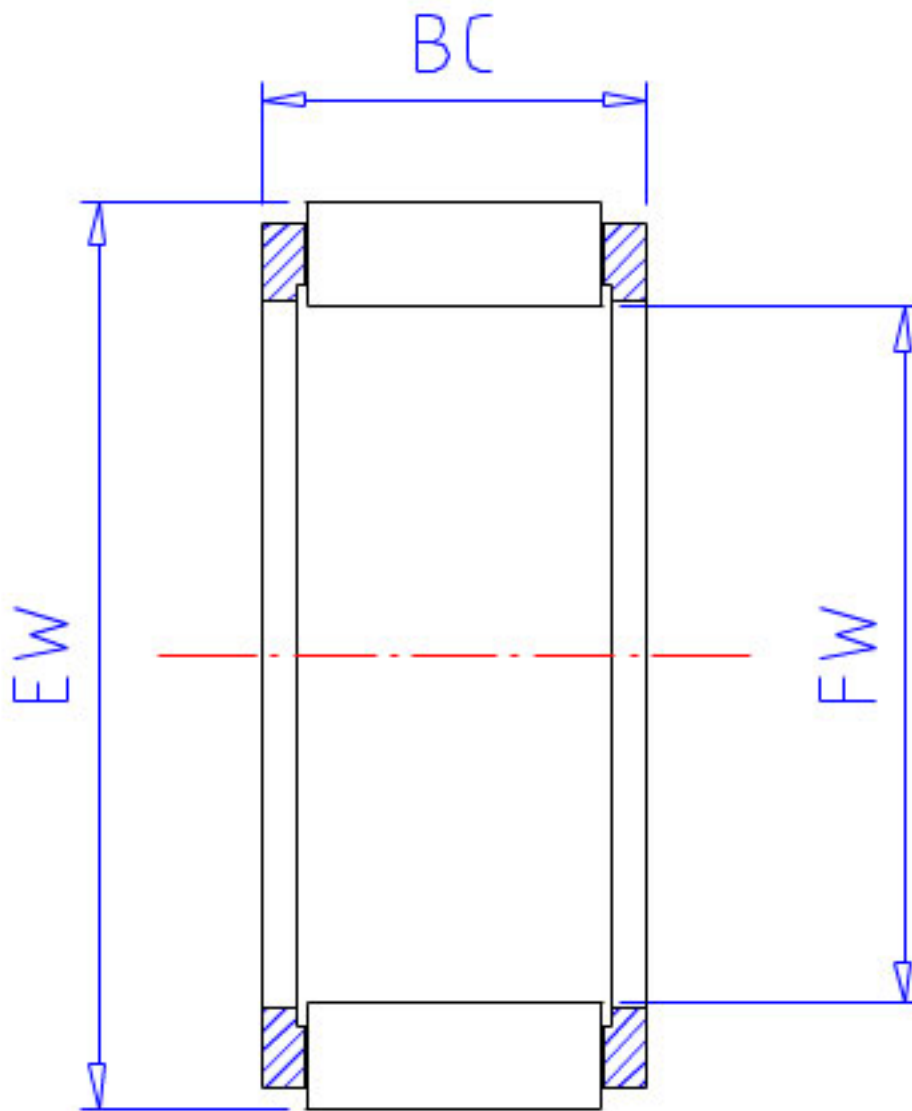

NSK FWF-243120-E参数

型号	型号	FWF-243120-E		-
外形尺寸	FW	24.00	mm	内径
	EW	31.00	mm	外径
	BC	20.0	mm	宽度
基本额定载荷	CR	21600	N	动载荷
	COR	27800	N	静载荷
	CRK	2200	kgf	动载荷
	CORK	2840	kgf	静载荷
重量	MASS	30.0	g	重量

NSK FWF-243120-E图片