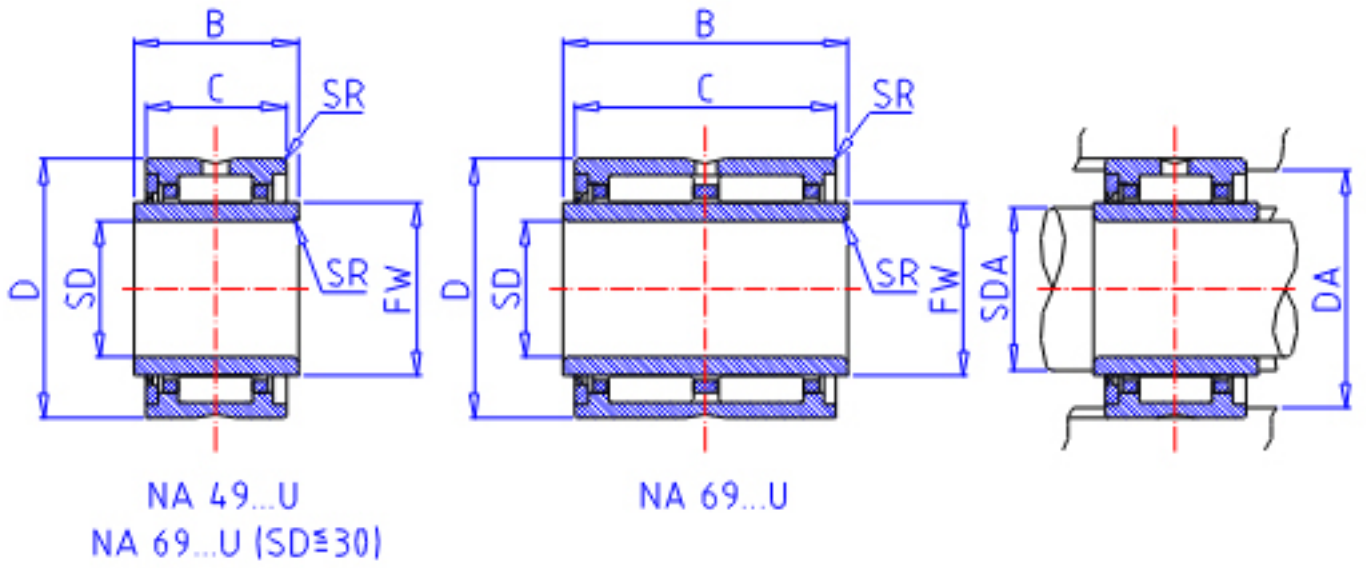

参考资料:<http://www.sozhou.com/p/e597151d.html>