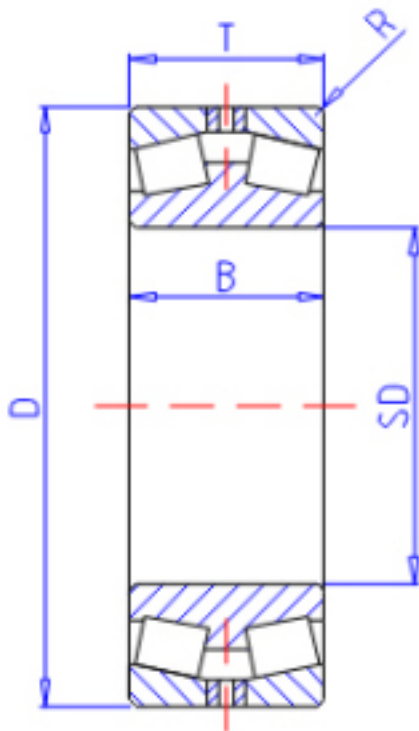

KOYO 45328参数

主要尺寸	SD	140	mm	内径
	D	225	mm	外径
	T	68	mm	-
	B	68.000	mm	宽度
	R	2.5	mm	(最小)
型号	ORDER	45328		型号
基本额定载荷	CR	486000	N	动载荷
	C0	807000	N	静载荷

KOYO 45328图片

参考资料:<http://www.sozhou.com/p/e5a91b19.html>