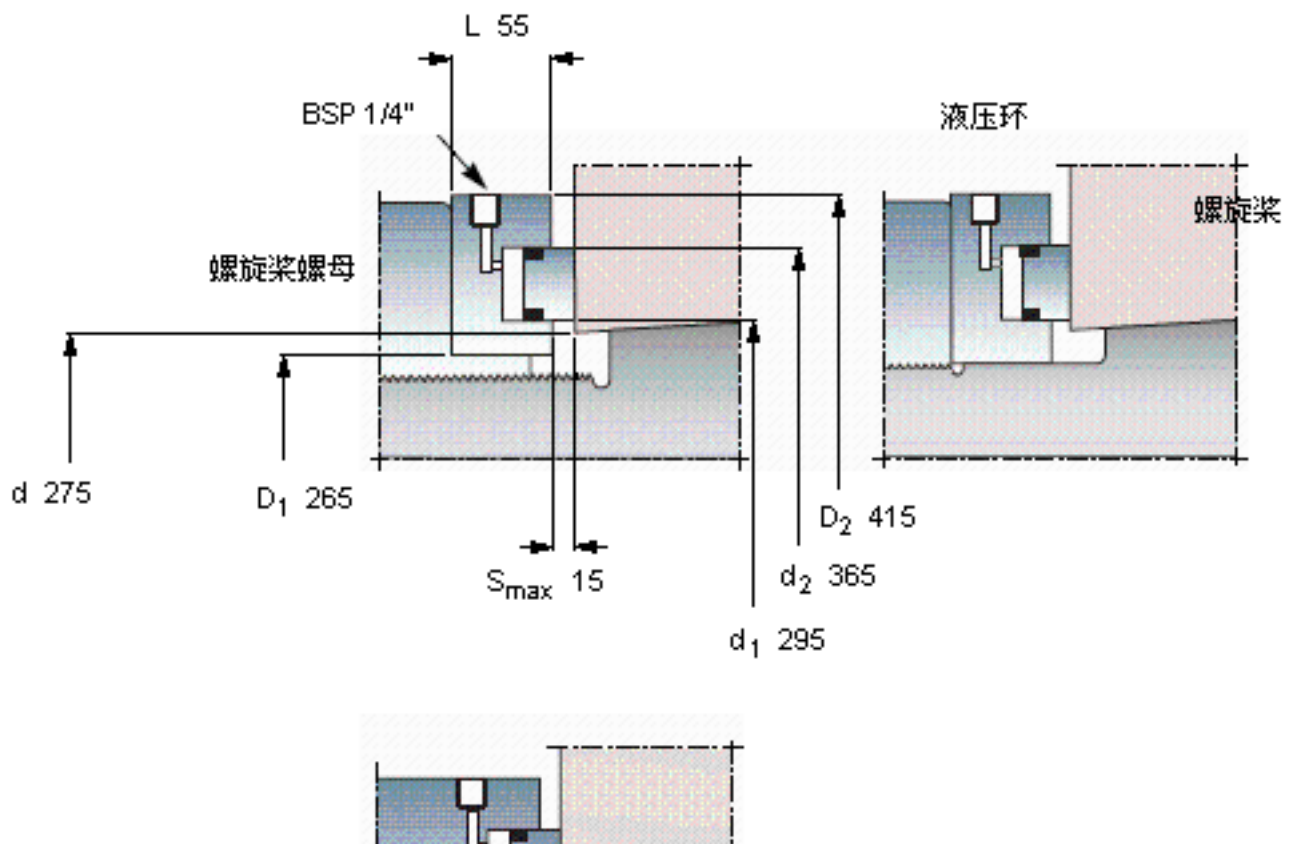

SKF OKTC 265参数

主要尺寸	d	275	mm	-
	D ₁	265	mm	-
	d ₁	295	mm	-
其他	d ₂	365		-
	D ₂	415		-
主要尺寸	L	55		-
	S _{最大}	15		-
重量	重量	35000	g	-
最大受力	在70 MPa时	2400000	N	-
型号	型号	OKTC 265	-	-

SKF OKTC 265图片

参考资料: <http://www.sozhou.com/p/e5aaec3d.html>