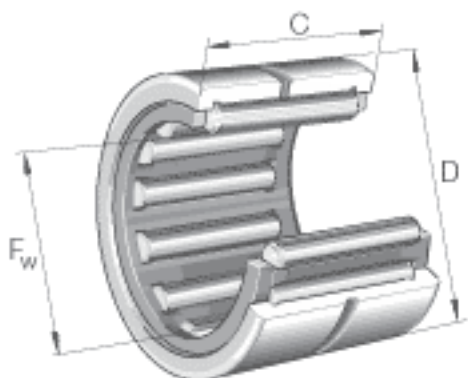

INA RNA4910参数

尺寸	F_w	58	mm	-
	D	72	mm	-
	C	22	mm	-
	r_{min}	0.6	mm	-
重量	m	163	g	质量
基本额定载荷	C_r	53000	N	基本额定动载荷，径向
	C_{0r}	80000	N	基本额定静载荷，径向
疲劳极限载荷	C_{ur}	13800	N	疲劳极限载荷，径向
极限转速	n_G	7800	r/min	极限转速
参考转速	n_B	4100	r/min	参考转速

INA RNA4910图片