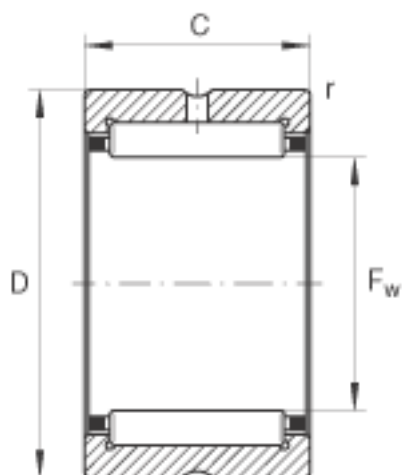

INA RNA4910参数

尺寸	F_w	58	mm	-
	D	72	mm	-
	C	22	mm	-
	r_{min}	0.6	mm	-
重量	m	163	g	质量
基本额定载荷	C_r	53000	N	基本额定动载荷，径向
	C_{0r}	80000	N	基本额定静载荷，径向
疲劳极限载荷	C_{ur}	13800	N	疲劳极限载荷，径向
极限转速	n_G	7800	r/min	极限转速
参考转速	n_B	4100	r/min	参考转速

INA RNA4910图片