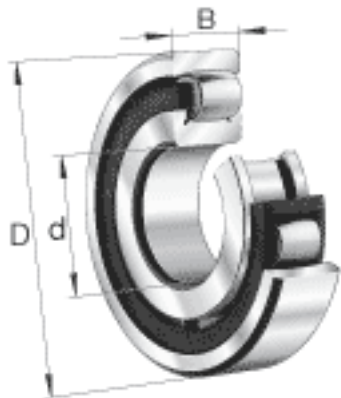

FAG 20240-MB参数

尺寸	$D_{a\ max}$	343	mm	-
	$d_{a\ min}$	217	mm	-
	$r_{a\ max}$	3	mm	-
	r_{min}	4	mm	-
重量	m	26700	g	质量
基本额定载荷	C_r	735000	N	基本额定动载荷, 径向
	C_{0r}	1080000	N	基本额定静载荷, 径向
极限转速	n_G	2180	r/min	极限转速
基本额定载荷	C_{ur}	91000	N	疲劳极限载荷, 径向
尺寸	B	58	mm	-
	D_1	319	mm	-
	d	200	mm	-
	D	360	mm	-

FAG 20240-MB图片