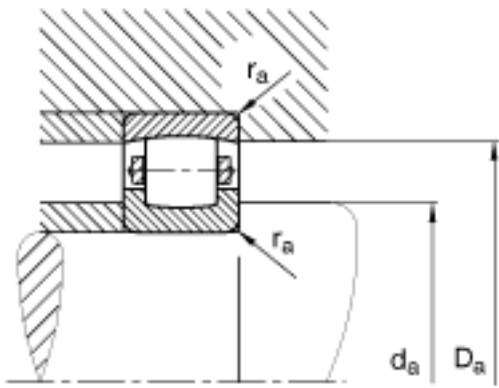

参考资料:<http://www.sozhou.com/p/e625c2c9.html>