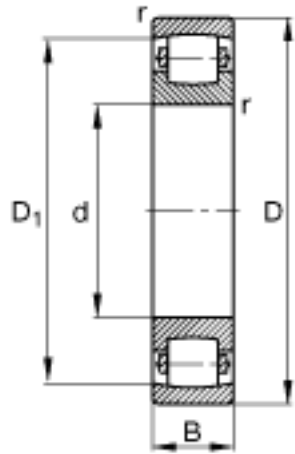

参考资料:<http://www.sozhou.com/p/e625c2c9.html>