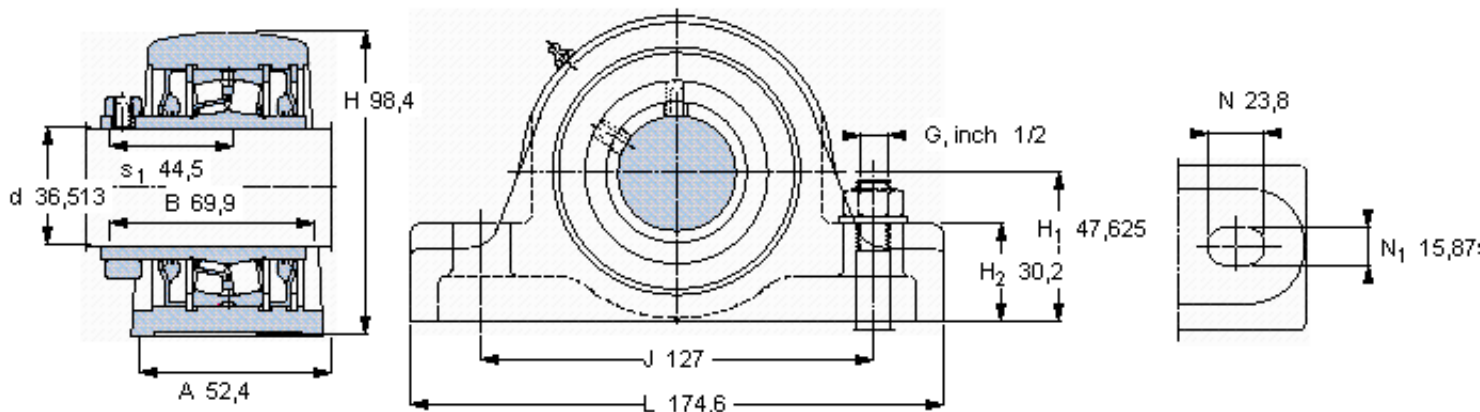

SKF SYR 1.7/16 H参数

主要尺寸	d	36.513	mm	-
	A	52.4	mm	-
	H	98.4	mm	-
	H ₁	47.625	mm	-
	L	174.6	mm	-
基本额定载荷	C	73800	N	动载荷
	C ₀	81500	N	静载荷
极限转速	极限转速	2800	r/min	-
重量	重量	3150	g	-
型号	型号	SYR 1.7/16 H	-	-
基本轴承型号	基本轴承型号	22208	-	-

SKF SYR 1.7/16 H图片

重新润滑脂量 [克]

参考资料: <http://www.sozhou.com/p/e657e21d.html>

重新润滑脂量 [克]

1