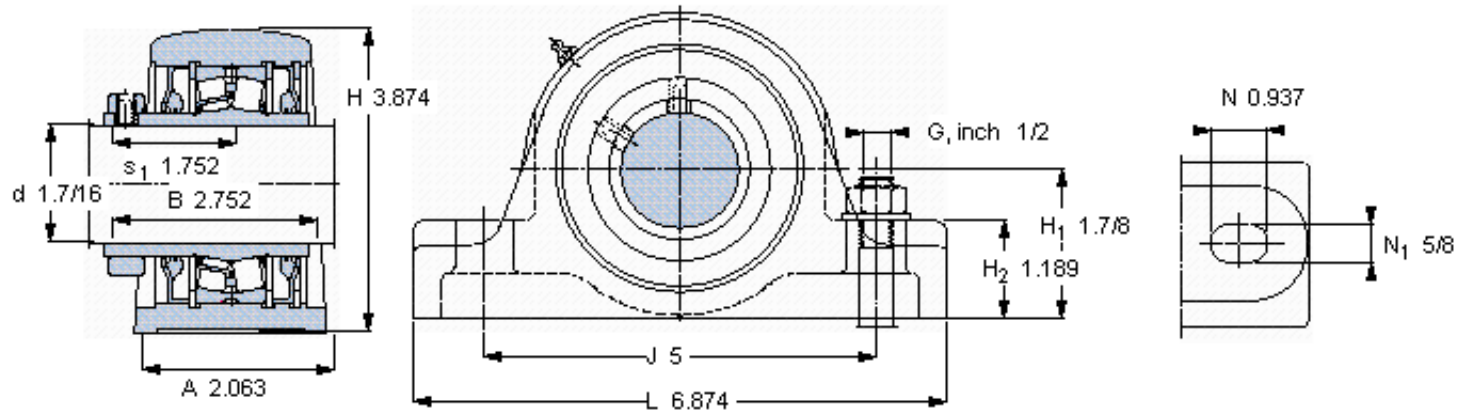

SKF SYR 1.7/16 H参数

主要尺寸	d	36.513	mm	-
	A	52.4	mm	-
	H	98.4	mm	-
	H ₁	47.625	mm	-
	L	174.6	mm	-
基本额定载荷	C	73800	N	动载荷
	C ₀	81500	N	静载荷
极限转速	极限转速	2800	r/min	-
重量	重量	3150	g	-
型号	型号	SYR 1.7/16 H	-	-
基本轴承型号	基本轴承型号	22208	-	-

SKF SYR 1.7/16 H图片

重新润滑脂量 [克]

参考资料: <http://www.sozhou.com/p/e657e21d.html>

重新润滑脂量 [克]

1