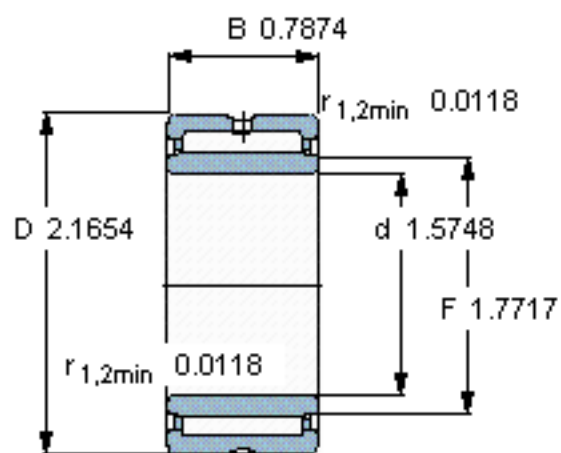

SKF NKI 40/20 TN参数

主要尺寸	d	40	mm	-
	D	55	mm	-
	B	20	mm	-
基本额定载荷	C	31400	N	动载荷
	C_0	67000	N	静载荷
疲劳载荷极限	P_u	8300	N	-
额定转速	参考转速	9000	r/min	-
	极限转速	10000	r/min	-
重量	重量	140	g	-
型号	型号	NKI 40/20 TN	-	-

SKF NKI 40/20 TN图片

从轴承中一个圈环的正常位置相对于另一个圈环的允许轴向位移：
s 0,5

参考资料：<http://www.sozhou.com/p/e6b65451.html>

从轴承中一个圈环的正常位置相对于另一个圈环的允许轴向位移：
 s 0.0197