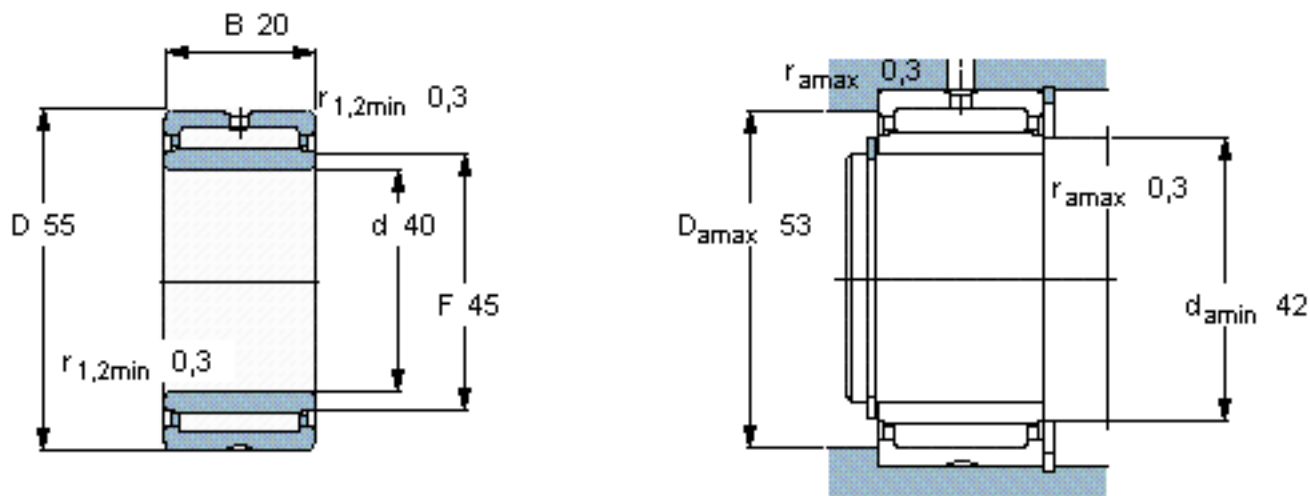

SKF NKI 40/20 TN参数

主要尺寸	d	40	mm	-
	D	55	mm	-
	B	20	mm	-
基本额定载荷	C	31400	N	动载荷
	C_0	67000	N	静载荷
疲劳载荷极限	P_u	8300	N	-
额定转速	参考转速	9000	r/min	-
	极限转速	10000	r/min	-
重量	重量	140	g	-
型号	型号	NKI 40/20 TN	-	-

SKF NKI 40/20 TN图片

从轴承中一个圈环的正常位置相对于另一个圈环的允许轴向位移：
s 0,5

参考资料：<http://www.sozhou.com/p/e6b65451.html>

从轴承中一个圈环的正常位置相对于另一个圈环的允许轴向位移：
 s 0.0197