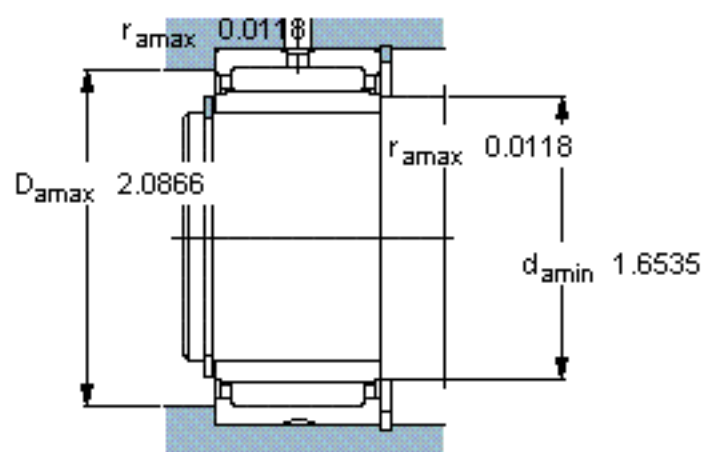

SKF NKI 40/20 TN参数

主要尺寸	d	40	mm	-
	D	55	mm	-
	B	20	mm	-
基本额定载荷	C	31400	N	动载荷
	C_0	67000	N	静载荷
疲劳载荷极限	P_u	8300	N	-
额定转速	参考转速	9000	r/min	-
	极限转速	10000	r/min	-
重量	重量	140	g	-
型号	型号	NKI 40/20 TN	-	-

SKF NKI 40/20 TN图片

从轴承中一个圈环的正常位置相对于另一个圈环的允许轴向位移：
s 0,5

参考资料：<http://www.sozhou.com/p/e6b65451.html>

从轴承中一个圈环的正常位置相对于另一个圈环的允许轴向位移：
 s 0.0197