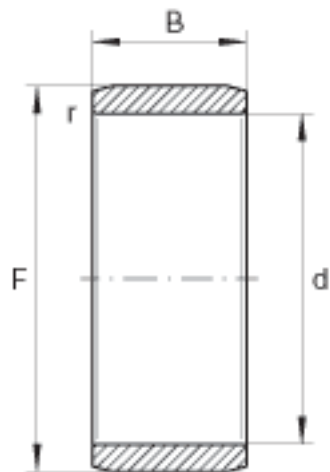

INA IR7X10X16参数

尺寸	d	7	mm	-
	F	10	mm	滚道公差 F (m) : - 7 / -23
	B	16	mm	-
	r _{min}	0.3	mm	-
重量	m	4.9	g	质量

INA IR7X10X16图片

参考资料:<http://www.sozhou.com/p/e6ba5e69.html>