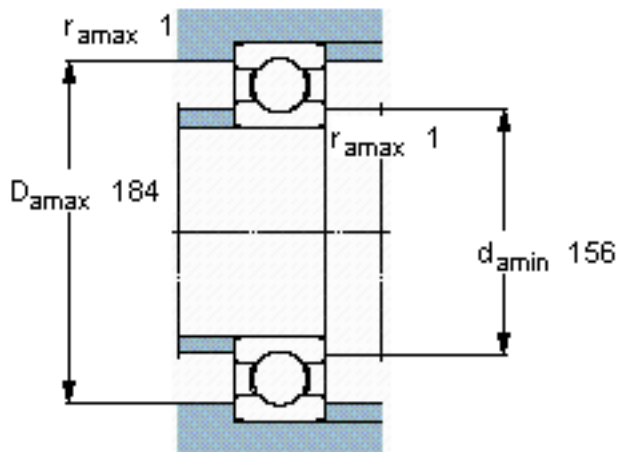

SKF 61830/W64参数

主要尺寸	d	150	mm	-
	D	190	mm	-
	B	20	mm	-
基本额定载荷	C	48800	N	动载荷
	C_0	61000	N	静载荷
疲劳载荷极限	P_u	1960	N	-
极限转速	极限转速	1800	r/min	-
重量	重量	1400	g	-
型号	* SKF 探索者轴承	61830/W64	-	-

SKF 61830/W64图片

计算系数

k_r 0,015