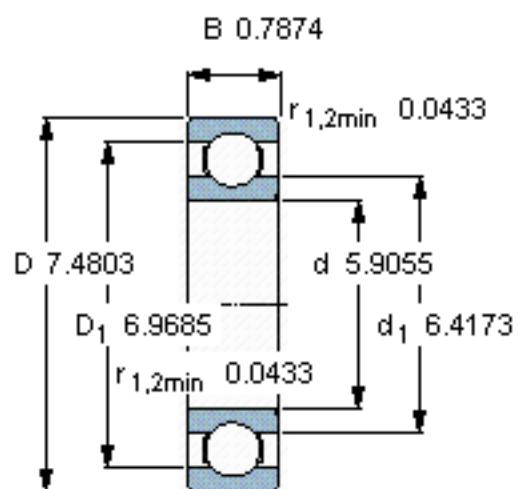

计算系数

k_r 0,015

f_0 17