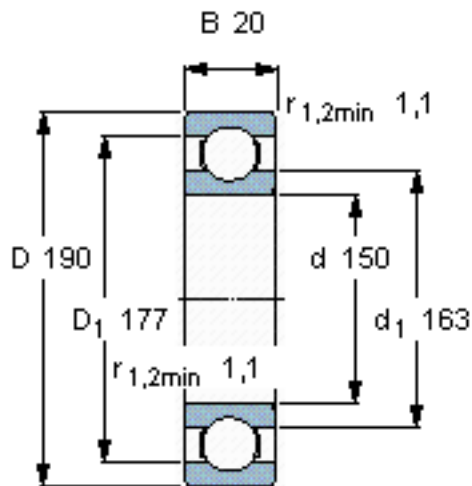

SKF 61830/W64参数

主要尺寸	d	150	mm	-
	D	190	mm	-
	B	20	mm	-
基本额定载荷	C	48800	N	动载荷
	C_0	61000	N	静载荷
疲劳载荷极限	P_u	1960	N	-
极限转速	极限转速	1800	r/min	-
重量	重量	1400	g	-
型号	* SKF 探索者轴承	61830/W64	-	-

SKF 61830/W64图片

计算系数

k_r 0,015