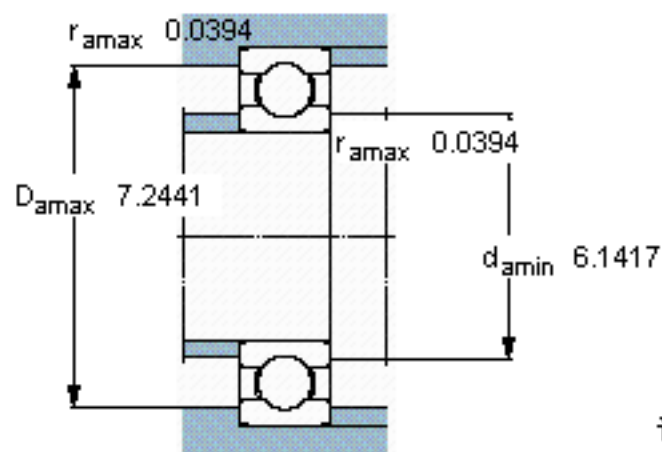

计算系数

k_r 0,015

f_0 17