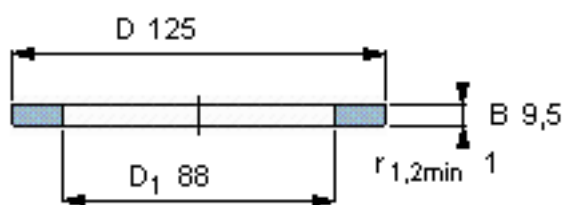

SKF GS 81217参数

尺寸	d	85	mm	-
	D	125	mm	-
	B	9.5	mm	-
	d ₁	-	mm	-
	D ₁	88	mm	-
	r ₁ 、r _{1.2}	1	mm	-
重量	重量	490	g	-
型号	型号	GS 81217	-	-

SKF GS 81217图片

轴承座垫圈

轴承座垫圈

参考资料:<http://www.sozhou.com/p/e6c87a72.html>