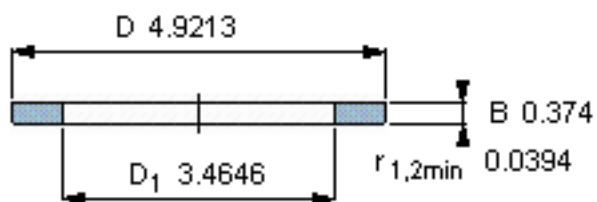

SKF GS 81217参数

尺寸	d	85	mm	-
	D	125	mm	-
	B	9.5	mm	-
	d ₁	-	mm	-
	D ₁	88	mm	-
	r ₁ 、r _{1.2}	1	mm	-
重量	重量	490	g	-
型号	型号	GS 81217	-	-

SKF GS 81217图片

轴承座垫圈

轴承座垫圈

参考资料:<http://www.sozhou.com/p/e6c87a72.html>