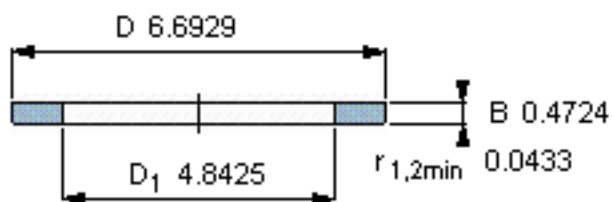

SKF GS 81224参数

尺寸	d	120	mm	-
	D	170	mm	-
	B	12	mm	-
	d ₁	-	mm	-
	D ₁	123	mm	-
	r ₁ 、r _{1.2}	1.1	mm	-
重量	重量	1070	g	-
型号	型号	GS 81224	-	-

SKF GS 81224图片

轴承座垫圈

轴承座垫圈

参考资料:<http://www.sozhou.com/p/e745bd73.html>