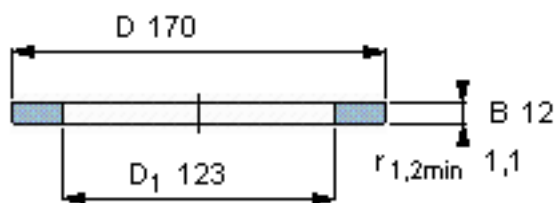

SKF GS 81224参数

尺寸	d	120	mm	-
	D	170	mm	-
	B	12	mm	-
	d ₁	-	mm	-
	D ₁	123	mm	-
	r ₁ 、r _{1.2}	1.1	mm	-
重量	重量	1070	g	-
型号	型号	GS 81224	-	-

SKF GS 81224图片

轴承座垫圈

轴承座垫圈

参考资料:<http://www.sozhou.com/p/e745bd73.html>