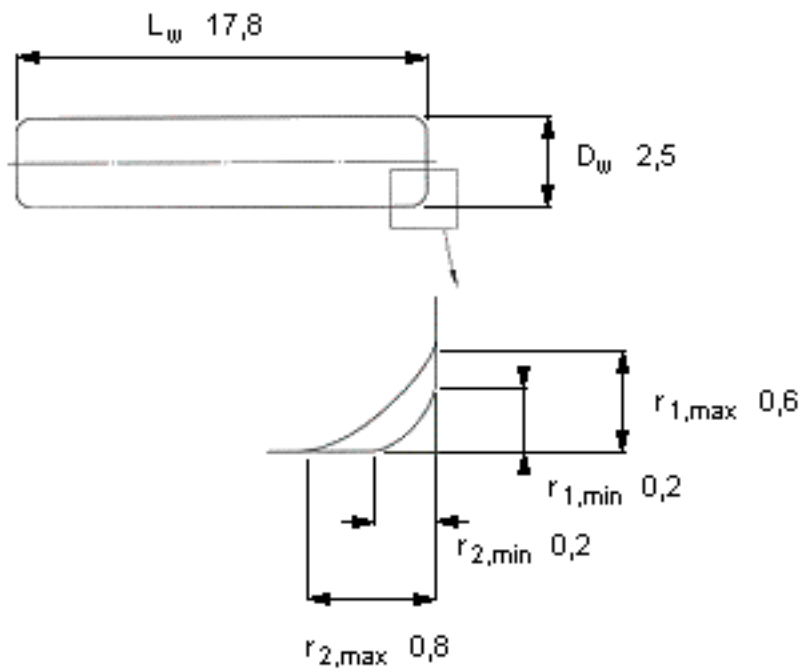

SKF RN-2.5x17.8 BF/G2参数

主要尺寸	D_w	2.5	mm	-
	L_w	17.8		-
	最小	0.2	mm	-
	最大	0.6	mm	-
	最大	0.8	mm	-
重量	重量	690	g	-
型号	型号	RN-2.5x17.8 BF/G2		-

SKF RN-2.5x17.8 BF/G2图片

参考资料:<http://www.sozhou.com/p/e7525f2b.html>