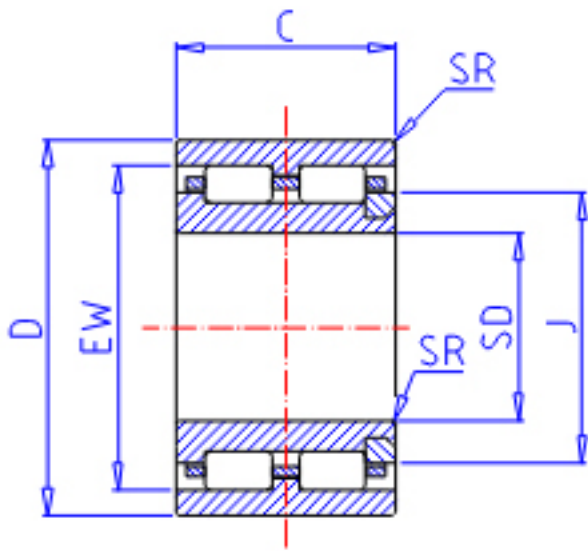

IKO NAU 4911参数

轴径	STDRT	55	mm	轴径
型号	ORDER	NAU 4911		型号
重量	MASS	385.0	g	重量
主要尺寸	SD	55	mm	内径
	D	80	mm	外径
	C	25	mm	宽度
	SR	1.0	mm	(最小)
	J	61.5	mm	-
	EW	72.5	mm	内径
	基本额定载荷	CR	33000	N
COR		47000	N	静载荷

IKO NAU 4911图片