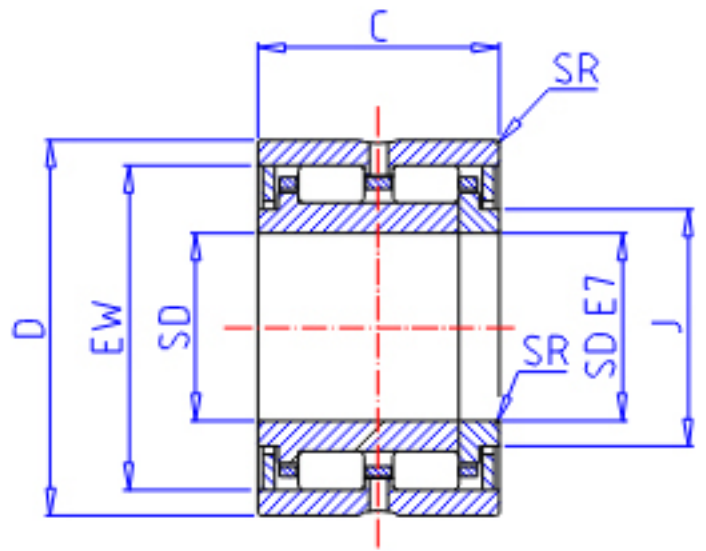

NAU 49, TRU

参考资料:<http://www.sozhou.com/p/e75b9f11.html>