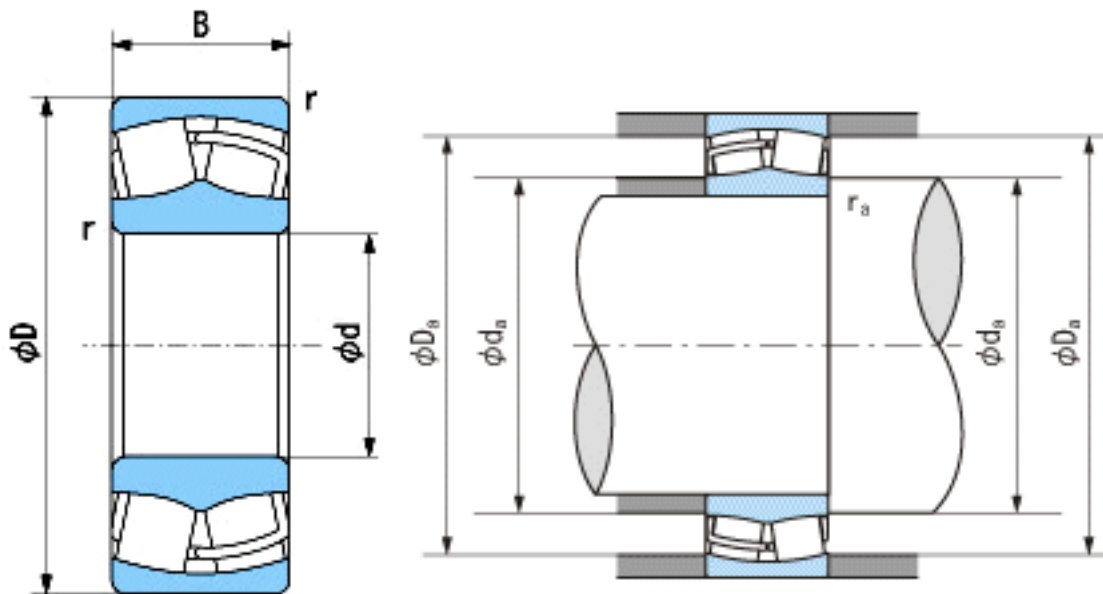

NACHI 24024EX1参数

外形尺寸	d	120	mm	内径
	D	180	mm	外径
	B	60	mm	宽度
	r	2~3.5	mm	轴向
	r	2~5	mm	轴向
安装尺寸	da (min)	130.0	mm	(最小)
	Da (max)	170.0	mm	(最大)
	ra (max)	2.0	mm	(最大)
重量	Mass	5360	g	重量
基本额定载荷	Cr	540000	N	动载荷
	Cor	683000	N	静载荷
极限速度	Grease	2550	r/min	脂润滑
	Oil	3450	r/min	油润滑

NACHI 24024EX1图片

参考资料:<http://www.sozhou.com/p/e79790e2.html>