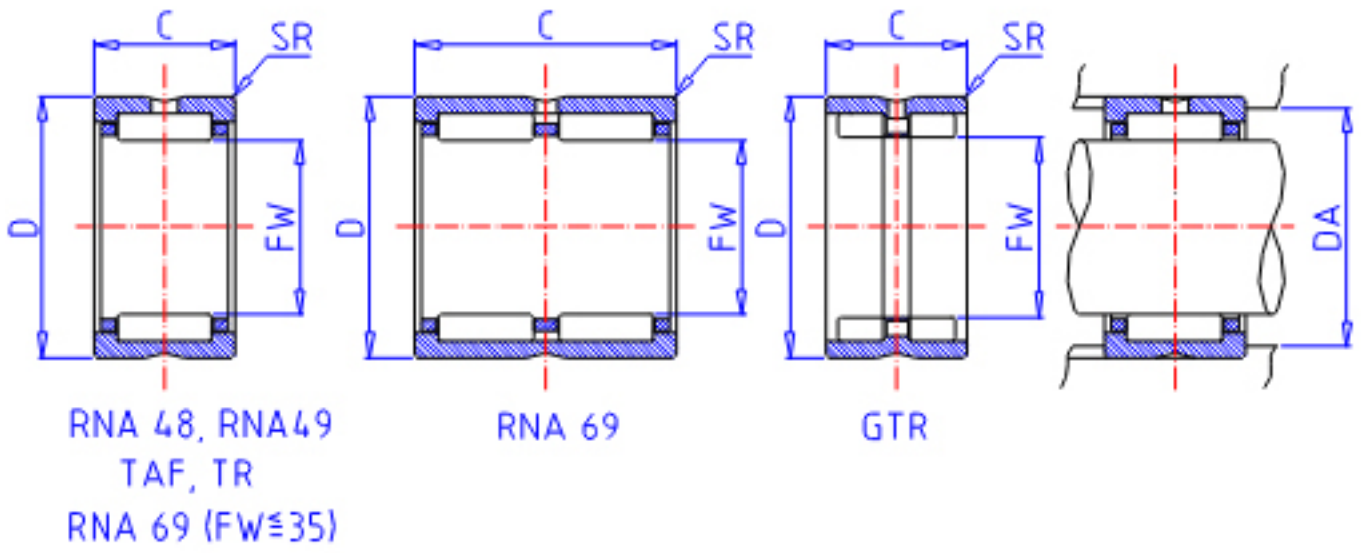

参考资料:<http://www.sozhou.com/p/e7a011b2.html>