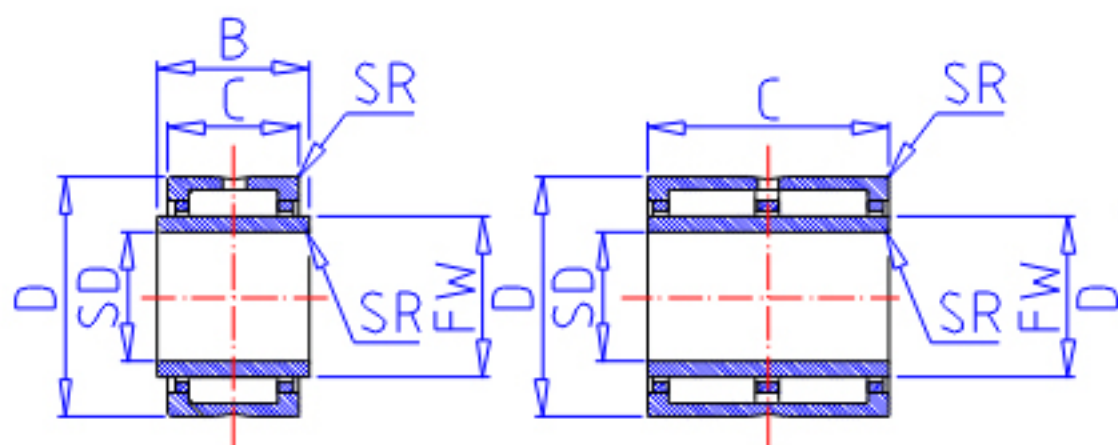

IKO GTRI 254425参数

轴径	STDRT	25	mm	轴径
型号	ORDER	GTRI 254425		型号
重量	MASS	175.0	g	重量
主要尺寸	SD	25	mm	内径
	D	44	mm	外径
	C	25	mm	宽度
	B	25.500	mm	宽度
	SR	0.3	mm	(最小)
	FW	30	mm	内径
	S	0.000	mm	-
安装尺寸	SDAMIN	27.0	mm	(最小)
	SDAMAX	29.0	mm	(最大)
	DA	42.0	mm	(最大)
基本额定载荷	CR	47000	N	动载荷
	COR	76500	N	静载荷
搭配内圈	IR	LRTZ 253025		搭配内圈

IKO GTRI 254425图片

NA 48, NA49
TAFI, TRI
NA 69 (SD $\leq$ 30)

NA 69