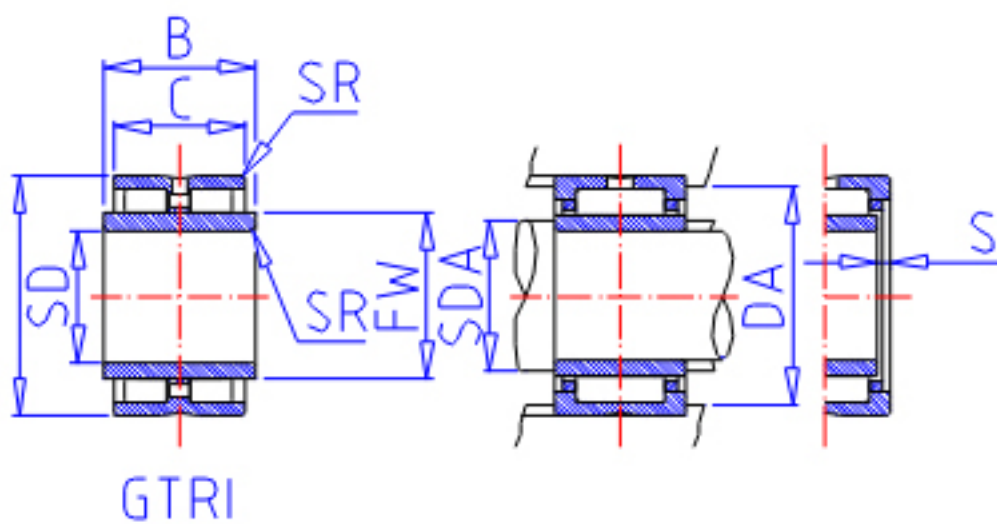

参考资料:<http://www.sozhou.com/p/e7b17132.html>