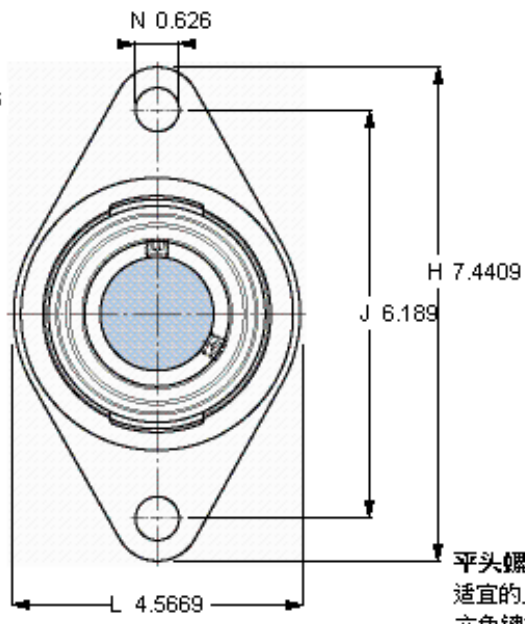

SKF FYT 50 TF/VA228参数

主要尺寸	d	50	mm	-
	A ₁	43	mm	-
	J	157.2	mm	-
	L	116	mm	-
	T	60.6	mm	-
基本额定载荷	C ₀	23200	N	静载荷
重量	重量	2150	g	-
型号	轴承单元	FYT 50 TF/VA228	-	-
	轴承座	FYT 510 U/VA228	-	-
	轴承	YAR 210-2FW/VA228	-	-

SKF FYT 50 TF/VA228图片

参考资料: <http://www.sozhou.com/p/e7bd50c1.html>

M 10x
16,5
5

平头螺钉
 适宜的止动环 [Nm]
 六角键销尺寸 [mm]

M 10×
 16,5
 5