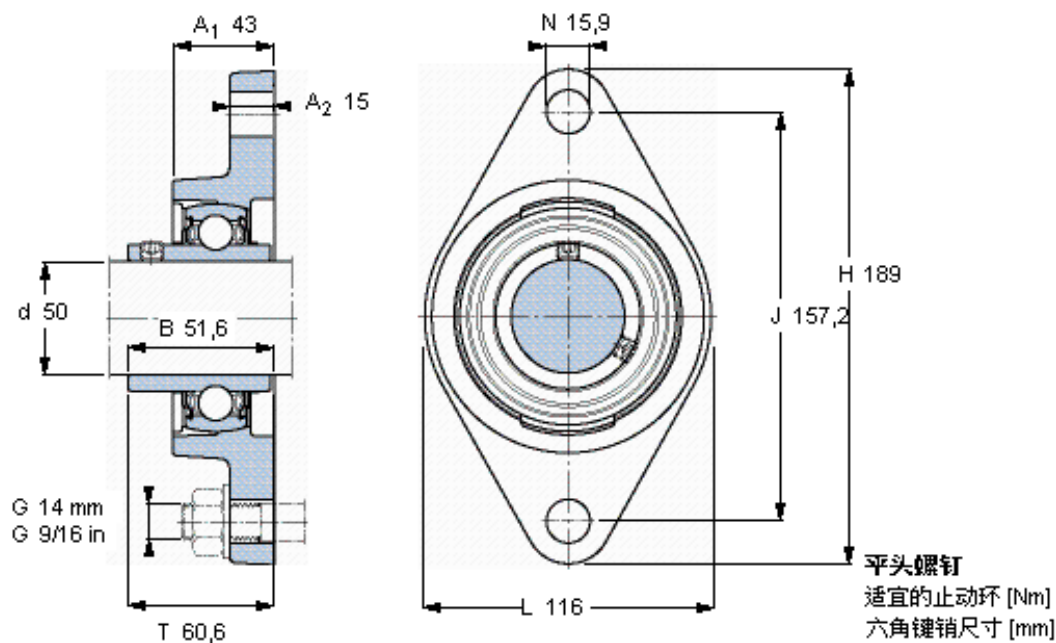

SKF FYT 50 TF/VA228参数

主要尺寸	d	50	mm	-
	A ₁	43	mm	-
	J	157.2	mm	-
	L	116	mm	-
	T	60.6	mm	-
基本额定载荷	C ₀	23200	N	静载荷
重量	重量	2150	g	-
型号	轴承单元	FYT 50 TF/VA228	-	-
	轴承座	FYT 510 U/VA228	-	-
	轴承	YAR 210-2FW/VA228	-	-

SKF FYT 50 TF/VA228图片

参考资料: <http://www.sozhou.com/p/e7bd50c1.html>

M 10x
16,5
5

平头螺钉
 适宜的止动环 [Nm]
 六角键销尺寸 [mm]

M 10×
 16,5
 5