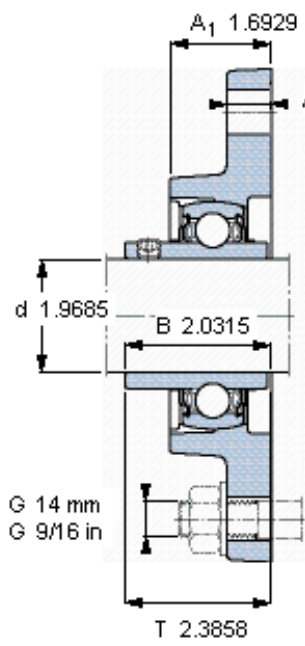

SKF FYT 50 TF/VA228参数

主要尺寸	d	50	mm	-
	A ₁	43	mm	-
	J	157.2	mm	-
	L	116	mm	-
	T	60.6	mm	-
基本额定载荷	C ₀	23200	N	静载荷
重量	重量	2150	g	-
型号	轴承单元	FYT 50 TF/VA228	-	-
	轴承座	FYT 510 U/VA228	-	-
	轴承	YAR 210-2FW/VA228	-	-

SKF FYT 50 TF/VA228图片

参考资料: <http://www.sozhou.com/p/e7bd50c1.html>

M 10x
16,5
5

平头螺钉
 适宜的止动环 [Nm]
 六角键销尺寸 [mm]

M 10×
 16,5
 5