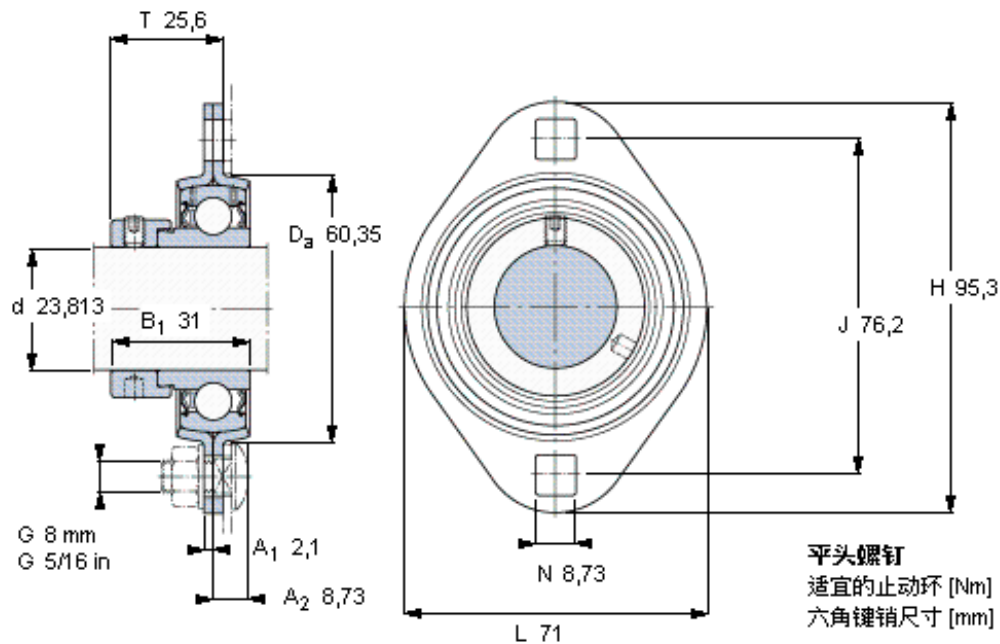

SKF FT 15/16 FM参数

主要尺寸	d	23.813	mm	-
	D_a	60.35	mm	-
	H	95.3	mm	-
	J	76.2	mm	-
	T	25.6	mm	-
基本额定载荷	C	14000	N	动载荷
	C_0	7800	N	静载荷
允许轴承座载荷	径向	-000	N	-
重量	重量	360	g	-
型号	轴承单元	FT 15/16 FM	-	-
订货型号	轴承座	52M-2	-	-
	轴承	YET 205-015	-	-

SKF FT 15/16 FM图片

10-32x1.6
4
3,175

参考资料: <http://www.sozhou.com/p/e7e34c16.html>

10-32x1A
 4
 3,175