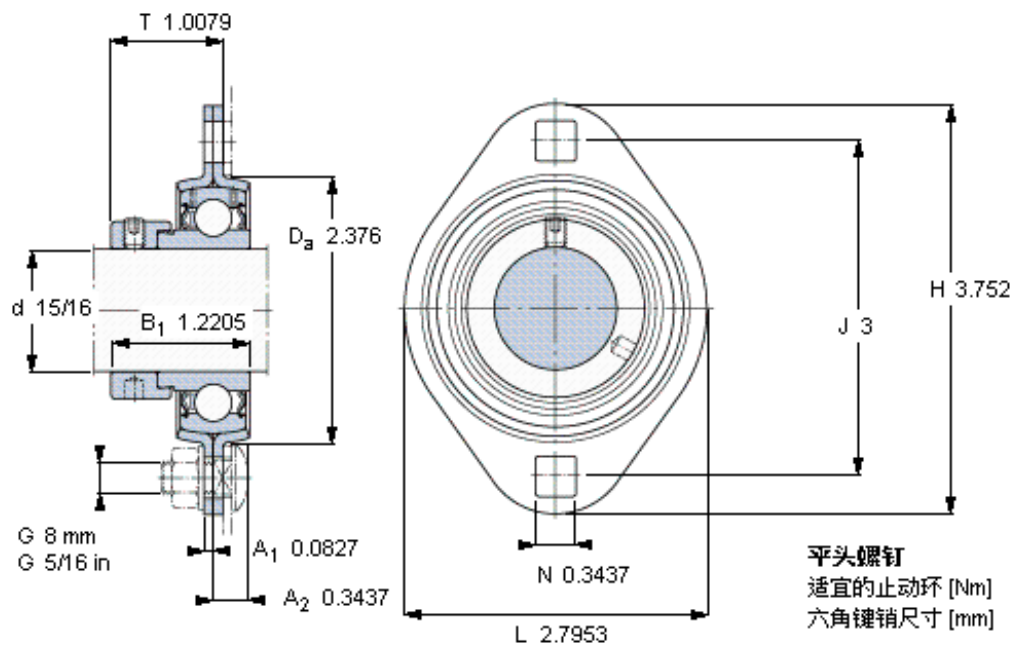

SKF FT 15/16 FM参数

主要尺寸	d	23.813	mm	-
	D_a	60.35	mm	-
	H	95.3	mm	-
	J	76.2	mm	-
	T	25.6	mm	-
基本额定载荷	C	14000	N	动载荷
	C_0	7800	N	静载荷
允许轴承座载荷	径向	-000	N	-
重量	重量	360	g	-
型号	轴承单元	FT 15/16 FM	-	-
订货型号	轴承座	52M-2	-	-
	轴承	YET 205-015	-	-

SKF FT 15/16 FM图片

10-32x1.6
4
3,175

参考资料: <http://www.sozhou.com/p/e7e34c16.html>

10-32x1A
 4
 3,175