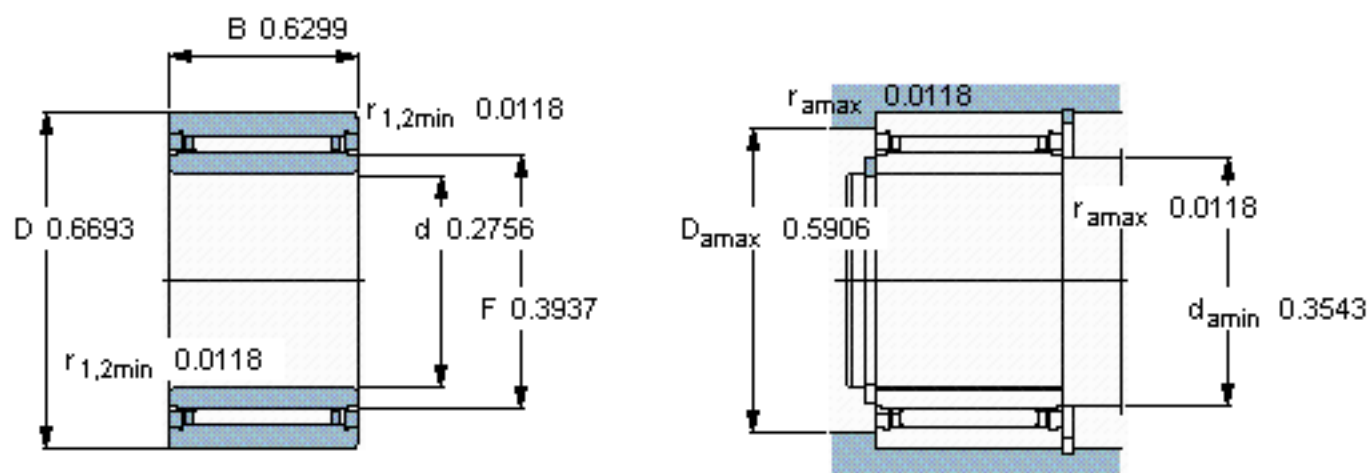

SKF NKI 7/16 TN参数

主要尺寸	d	7	mm	-
	D	17	mm	-
	B	16	mm	-
基本额定载荷	C	5940	N	动载荷
	C_0	8000	N	静载荷
疲劳载荷极限	P_u	900	N	-
额定转速	参考转速	28000	r/min	-
	极限转速	32000	r/min	-
重量	重量	18	g	-
型号	型号	NKI 7/16 TN	-	-

SKF NKI 7/16 TN图片

从轴承中一个圈环的正常位置相对于另一个圈环的允许轴向位移：

s 2

参考资料：<http://www.sozhou.com/p/e7ef9fff.html>

从轴承中一个圈环的正常位置相对于另一个圈环的允许轴向位移：
 $s = 0.0787$