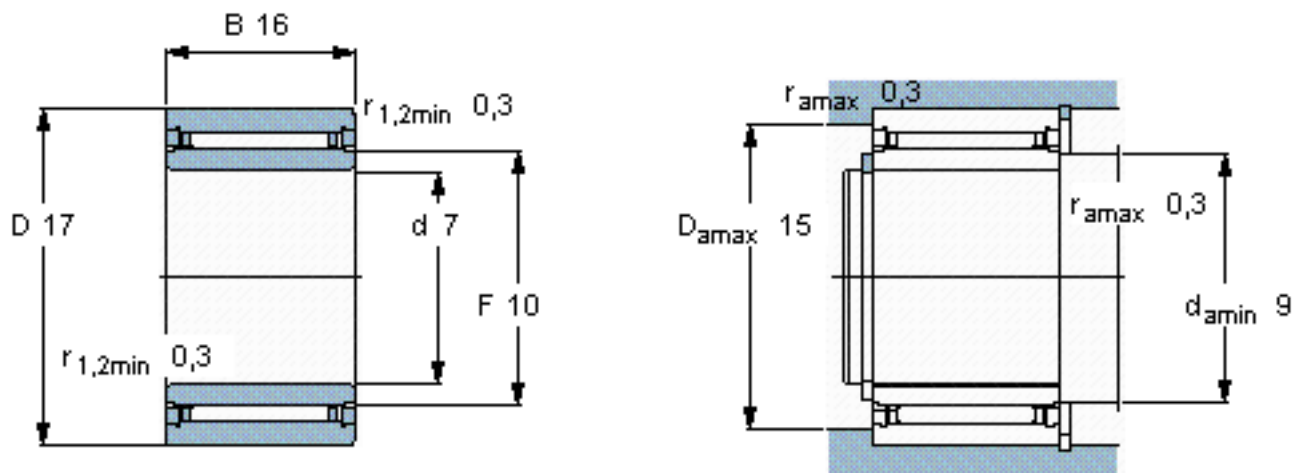

SKF NKI 7/16 TN参数

主要尺寸	d	7	mm	-
	D	17	mm	-
	B	16	mm	-
基本额定载荷	C	5940	N	动载荷
	C_0	8000	N	静载荷
疲劳载荷极限	P_u	900	N	-
额定转速	参考转速	28000	r/min	-
	极限转速	32000	r/min	-
重量	重量	18	g	-
型号	型号	NKI 7/16 TN	-	-

SKF NKI 7/16 TN图片

从轴承中一个圈环的正常位置相对于另一个圈环的允许轴向位移：

s 2

参考资料：<http://www.sozhou.com/p/e7ef9fff.html>

从轴承中一个圈环的正常位置相对于另一个圈环的允许轴向位移：
 $s = 0.0787$