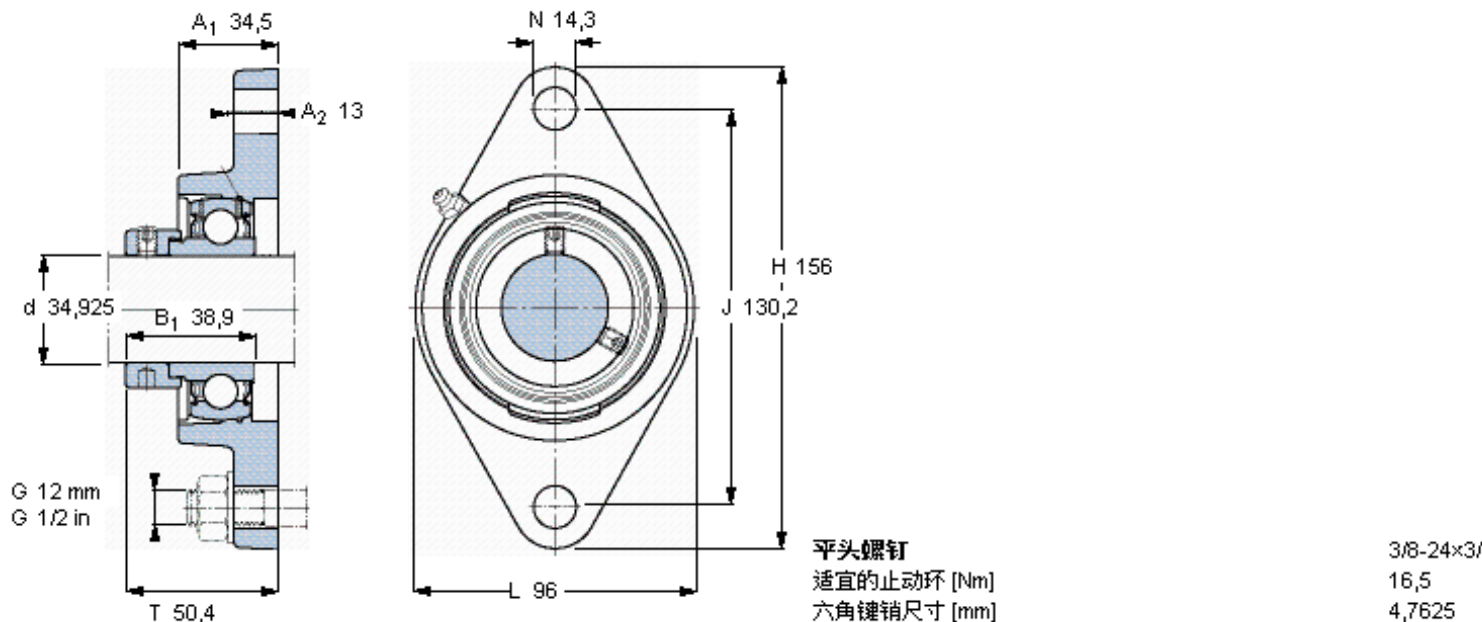

SKF FYT 1. 3/8 FM参数

主要尺寸	d	34.925	mm	-
	A ₁	34.5	mm	-
	J	130.2	mm	-
	L	96	mm	-
	T	50.4	mm	-
基本额定载荷	C	25500	N	动载荷
	C ₀	15300	N	静载荷
极限转速	带h6轴公差	5300	r/min	-
重量	重量	1340	g	-
型号	轴承单元	FYT 1. 3/8 FM	-	-
	轴承座	FYT 507 U	-	-
	轴承	YET 207-106	-	-

SKF FYT 1. 3/8 FM图片

参考资料: <http://www.sozhou.com/p/e80d43af.html>

平头螺钉
 适宜的止动环 [Nm]
 六角键销尺寸 [mm]

3/8-24x3/4
 16,5
 4,7625