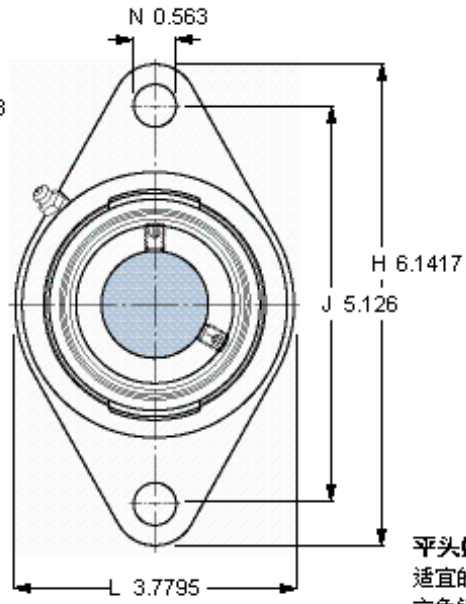

SKF FYT 1. 3/8 FM参数

主要尺寸	d	34.925	mm	-
	A ₁	34.5	mm	-
	J	130.2	mm	-
	L	96	mm	-
	T	50.4	mm	-
基本额定载荷	C	25500	N	动载荷
	C ₀	15300	N	静载荷
极限转速	带h6轴公差	5300	r/min	-
重量	重量	1340	g	-
型号	轴承单元	FYT 1. 3/8 FM	-	-
	轴承座	FYT 507 U	-	-
	轴承	YET 207-106	-	-

SKF FYT 1. 3/8 FM图片

参考资料: <http://www.sozhou.com/p/e80d43af.html>

平头螺钉
 适宜的止动环 [Nm]
 六角键销尺寸 [mm]

3/8-24x3/4
 16,5
 4,7625