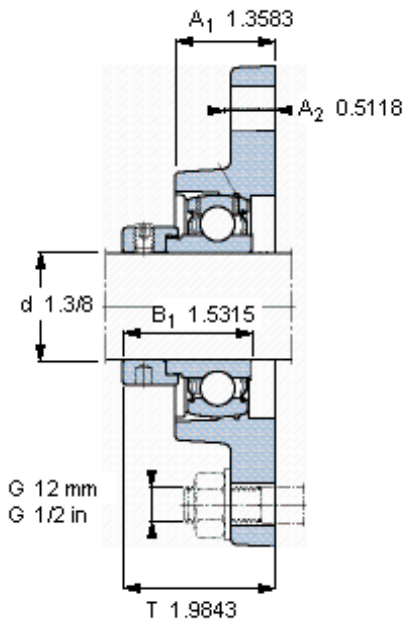

SKF FYT 1. 3/8 FM参数

主要尺寸	d	34.925	mm	-
	A ₁	34.5	mm	-
	J	130.2	mm	-
	L	96	mm	-
	T	50.4	mm	-
基本额定载荷	C	25500	N	动载荷
	C ₀	15300	N	静载荷
极限转速	带h6轴公差	5300	r/min	-
重量	重量	1340	g	-
型号	轴承单元	FYT 1. 3/8 FM	-	-
	轴承座	FYT 507 U	-	-
	轴承	YET 207-106	-	-

SKF FYT 1. 3/8 FM图片

参考资料: <http://www.sozhou.com/p/e80d43af.html>

平头螺钉
 适宜的止动环 [Nm]
 六角键销尺寸 [mm]

3/8-24x3/4
 16,5
 4,7625